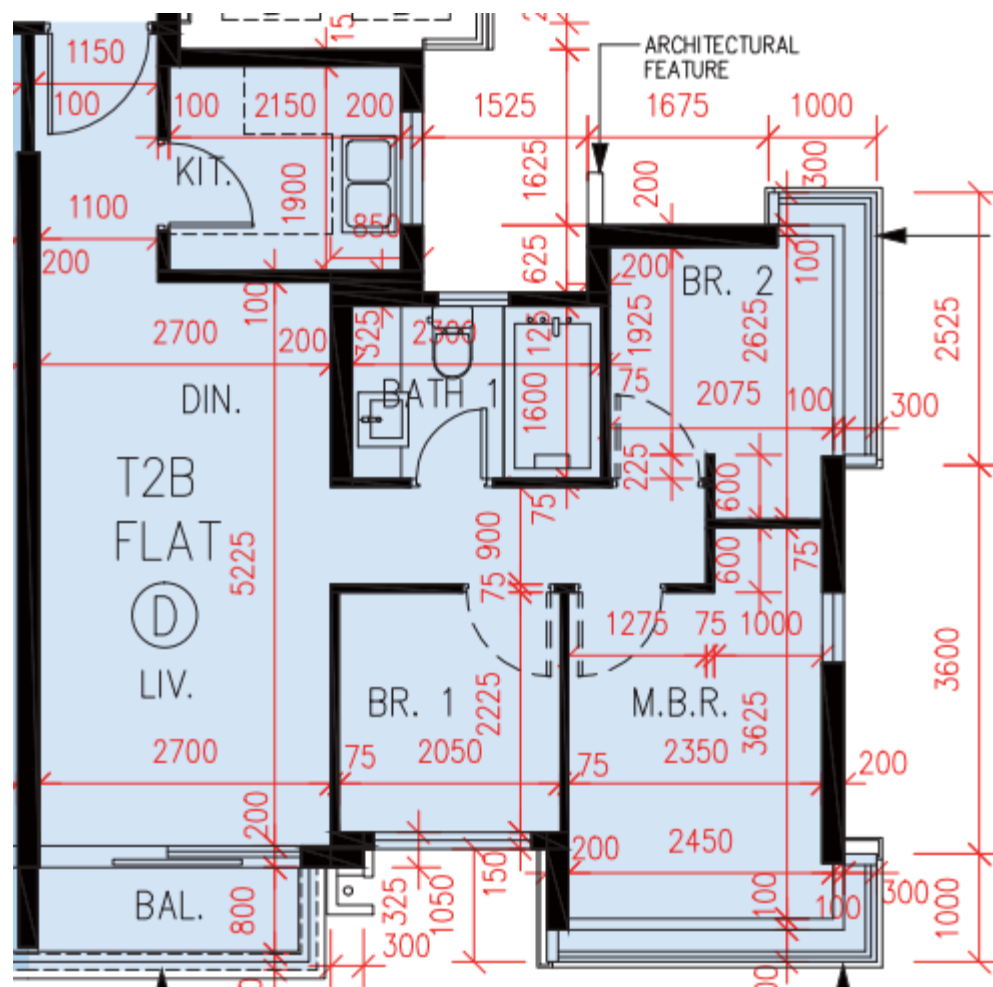

PARK YOHO Venezia – 第2B座 –

3, 5-12, 15-17樓

D單位平面圖

實用面積:

D: 605呎

\*本單位平面圖只作參考及內部使用。