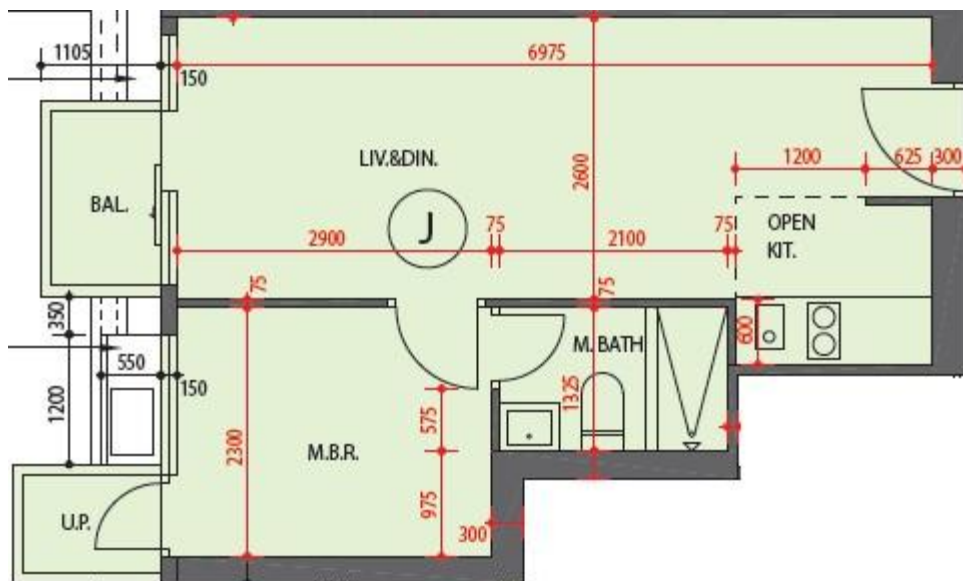

朗屏8號 The Spectra
3座1樓J室-單位平面圖
實用面積:392呎
露台:22呎

*本單位平面圖只作參考及內部使用。