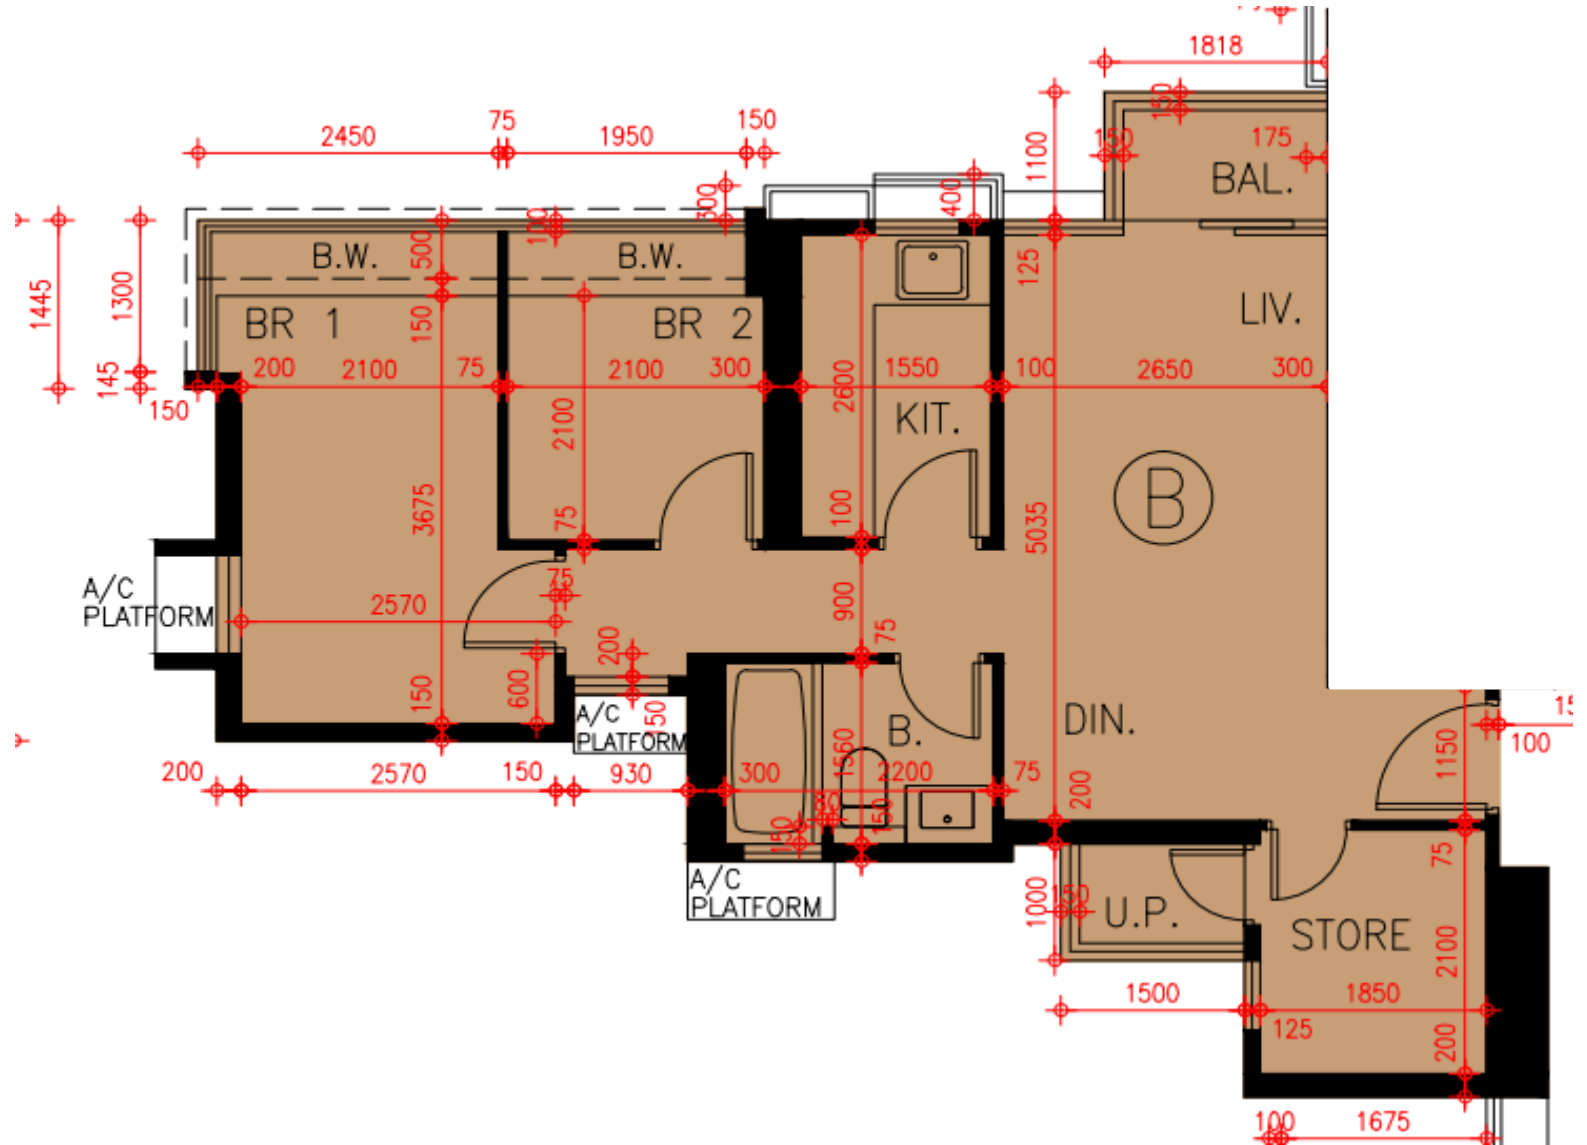

Grand Yoho- 9座50樓

B單位平面圖

實用面積:

B: 592呎

*本單位平面圖只作參考及內部使用。

Pricerite實惠