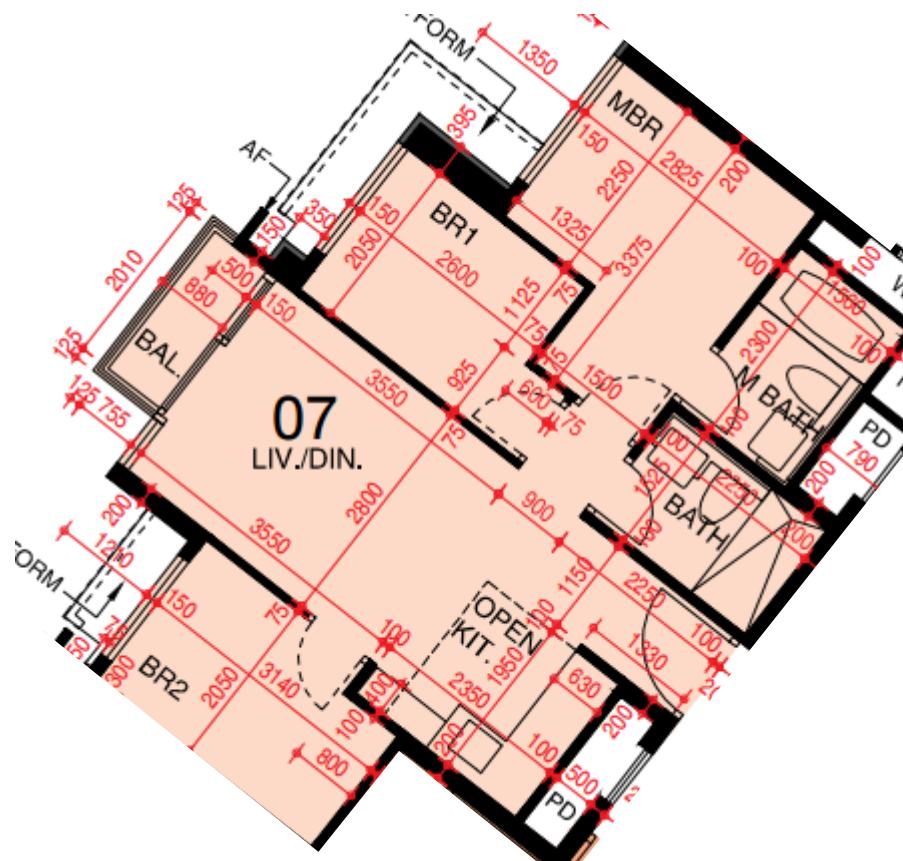

東環II 第1A座

2-3,5-12,15-23,25-29樓

07單位平面圖

實用面積:587呎

\*本單位平面圖只作參考及內部使用。

Pricerite 實惠