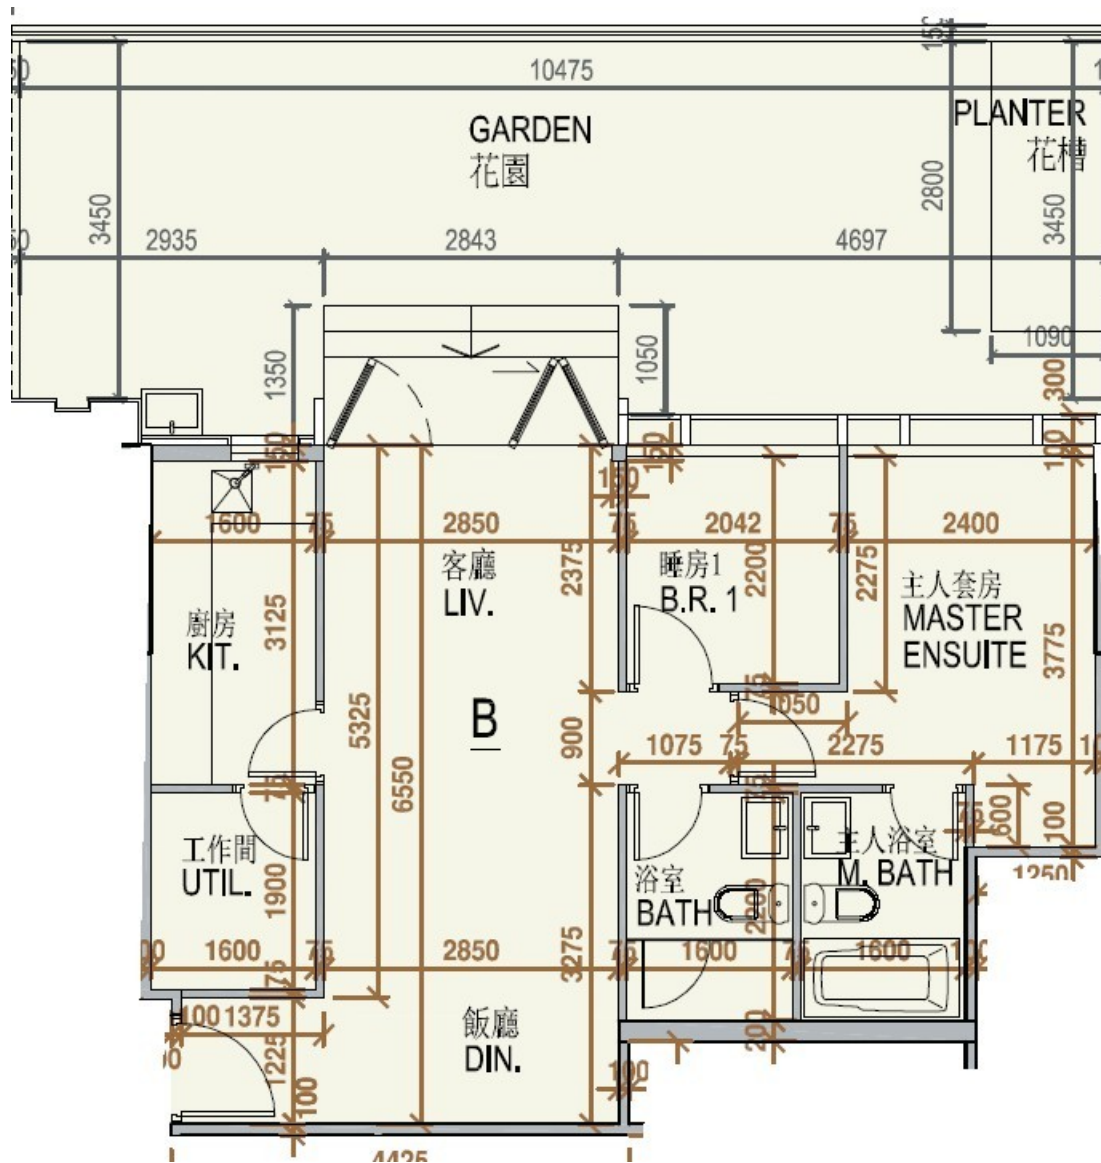

One Homantin  
 3座地下  
 B室 - 平面圖  
 實用面積 : 636 呎  
 花園 : 417 呎

\* 本單位平面圖只作參考及內部使用。