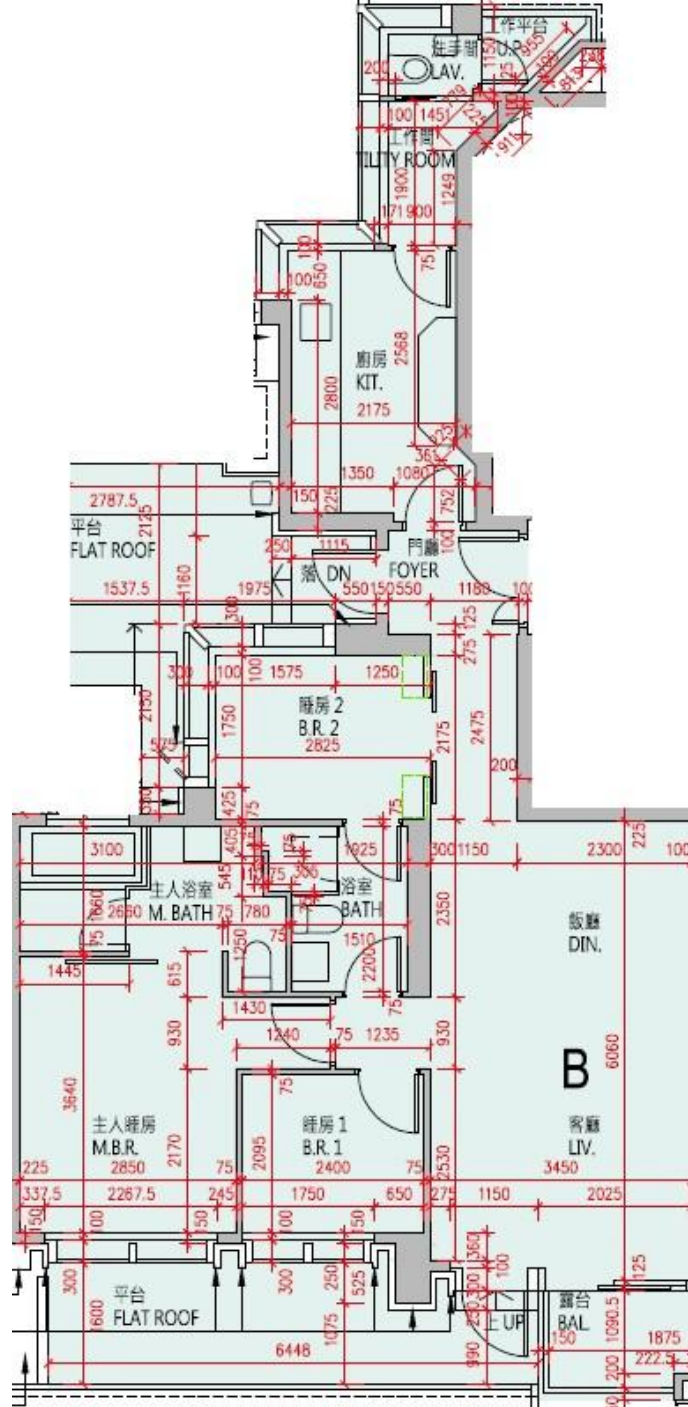

高爾夫·御苑 Eden Manor
 9座1樓B室-單位平面圖
 實用面積: 960呎
 露台: 32呎
 工作平台: 16呎

*本單位平面圖只作參考及內部使用。