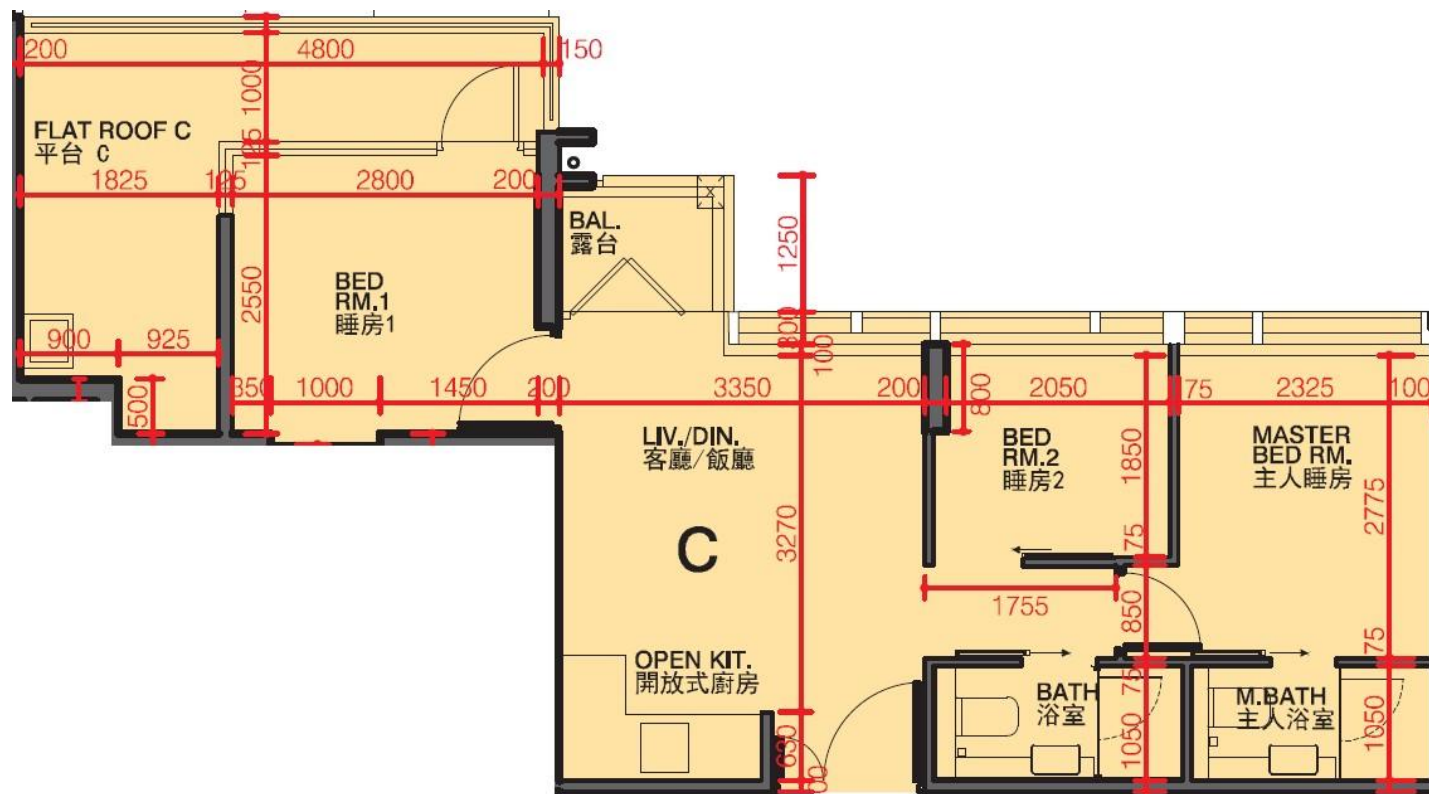

# 利奧坊·凱岸 Cetus · Square Mile

## 2座31樓C室-單位平面圖

實用面積:509呎

平台:22呎

\*本單位平面圖只作參考及內部使用。