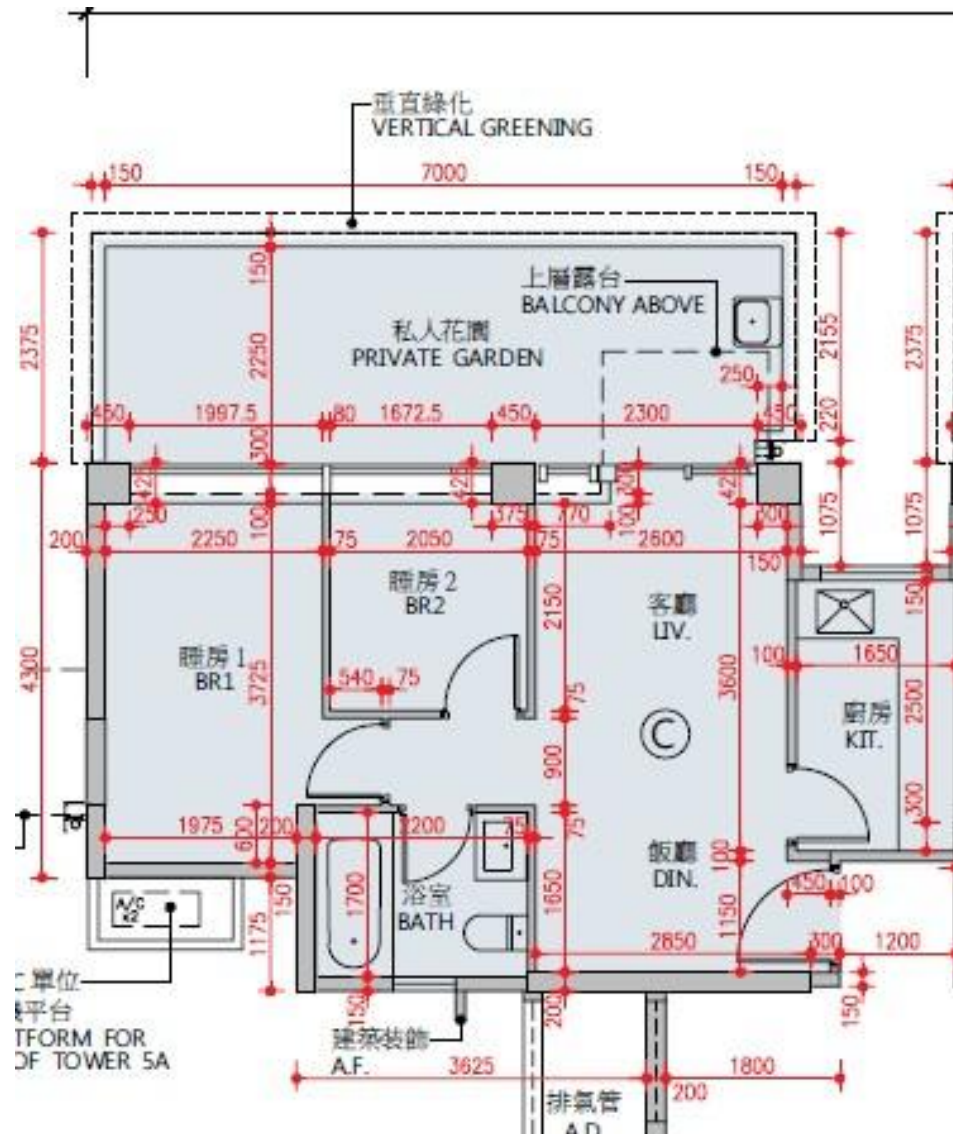

NAPA  
 第5A座  
 G樓C室-單位平面圖  
 實用面積:467呎

\*本單位平面圖只作參考及內部使用。