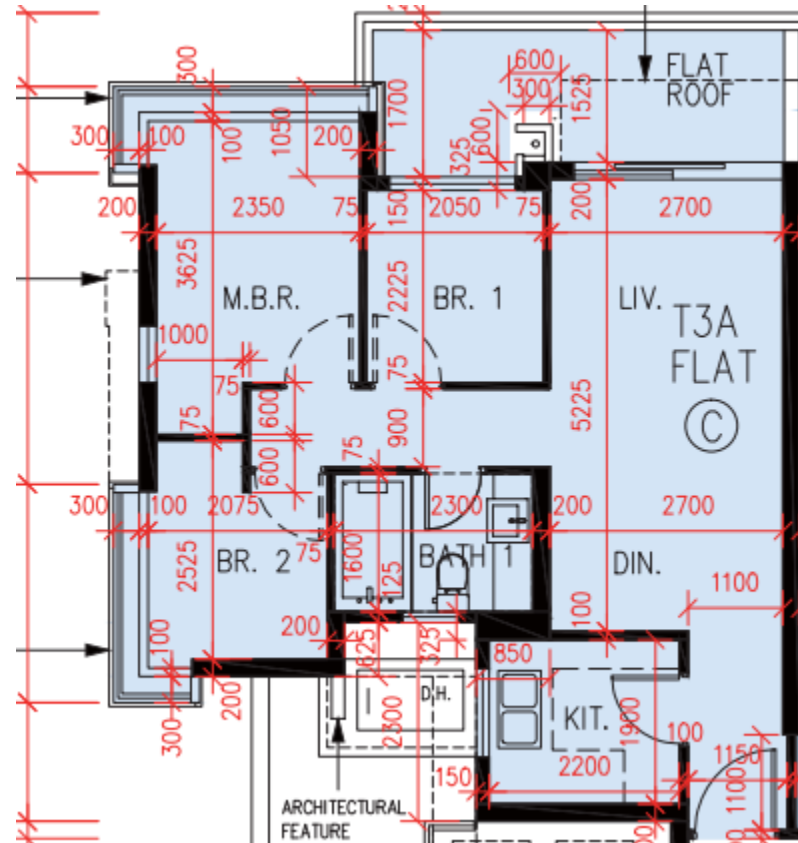

## C單位平面圖

實用面積:

C: 578呎

\*本單位平面圖只作參考及內部使用。