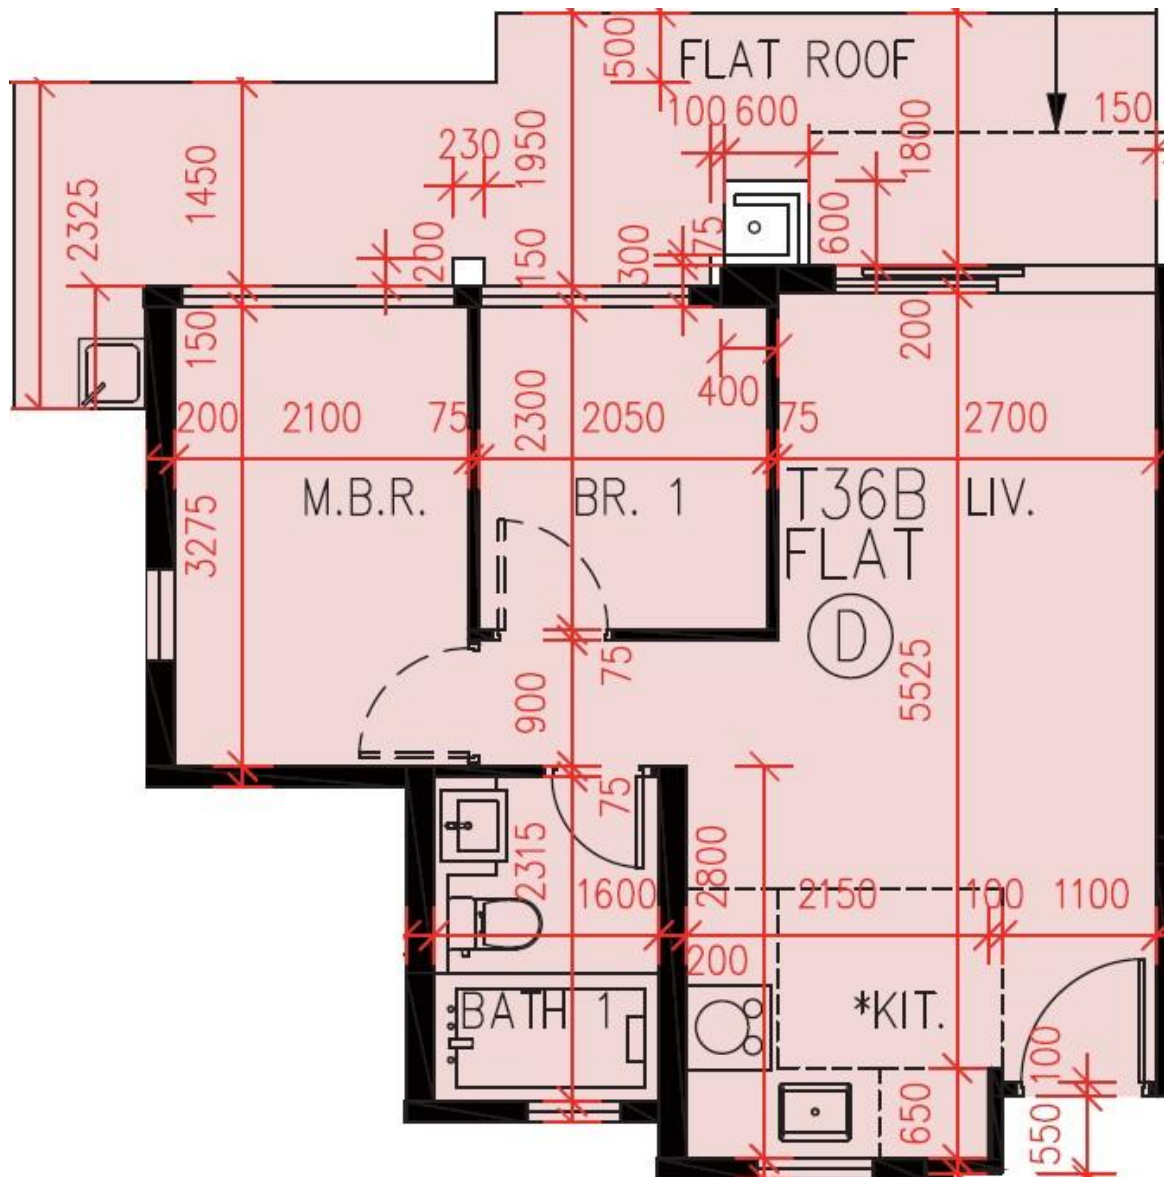

PARK YOHO Milano  
36B座1樓D室-單位平面圖

實用面積:439呎

露台: 0呎

工作平台: 0呎

\*本單位平面圖只作參考及內部使用。