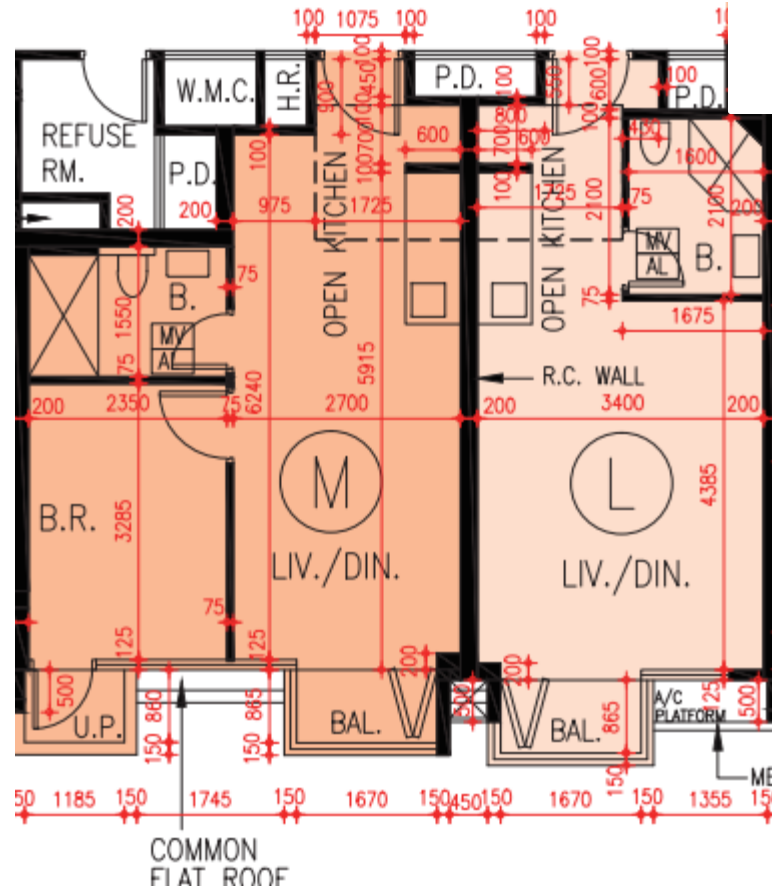

映御第1座-2樓

L,M單位平面圖

實用面積:

L: 300呎

M: 398呎

*本單位平面圖只作參考及內部使用。

Pricerite實惠