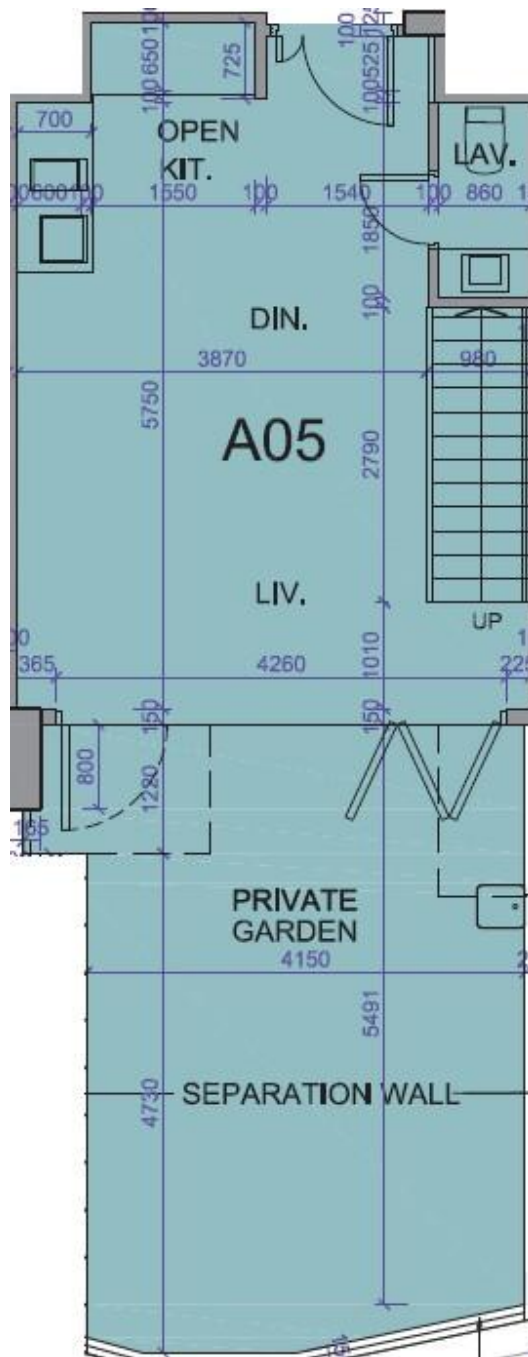

薈薈 the met. Acappella
1翼G+1樓A05室-單位平面圖

實用面積: 780呎

露台: 22呎

工作平台: 16呎

花園: 266呎

*本單位平面圖只作參考及內部使用。