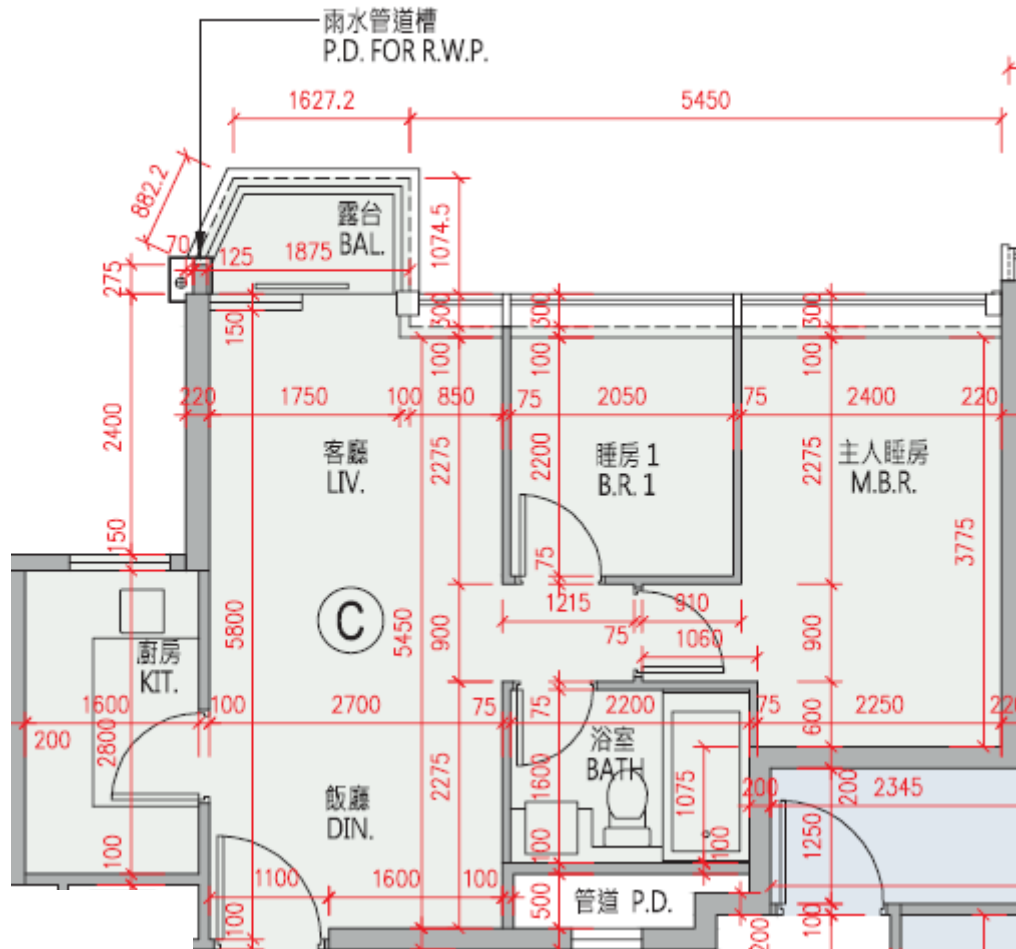

The Parkside 第1A座

5-12, 15-18樓

C單位平面圖

實用面積:508呎

*本單位平面圖只作參考及內部使用。