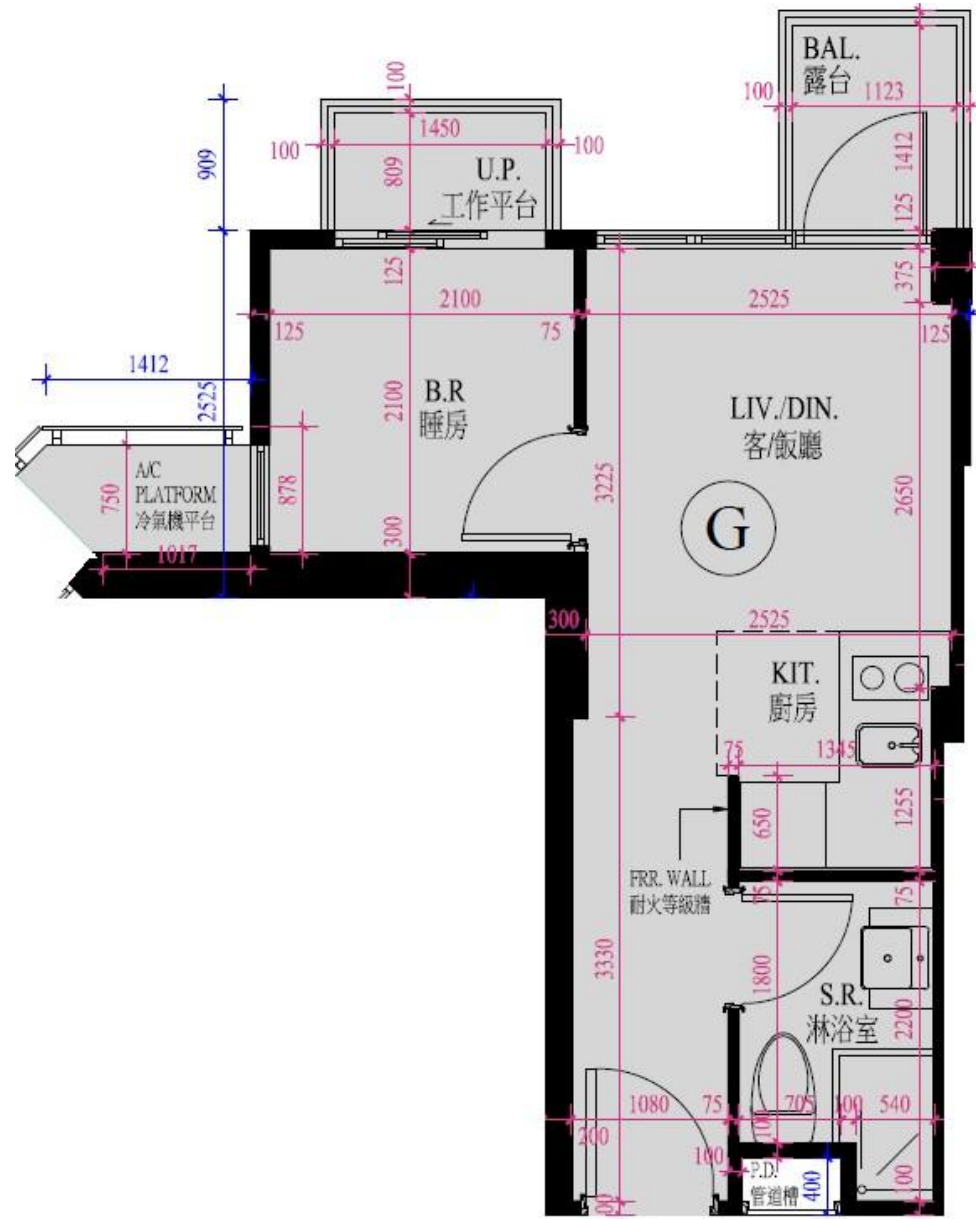

珀玥The Garrison  
 6-12, 15-22樓G室-單位平面圖  
 實用面積:296呎  
 露台: 22呎  
 工作平台: 16呎

\*本單位平面圖只作參考及內部使用。