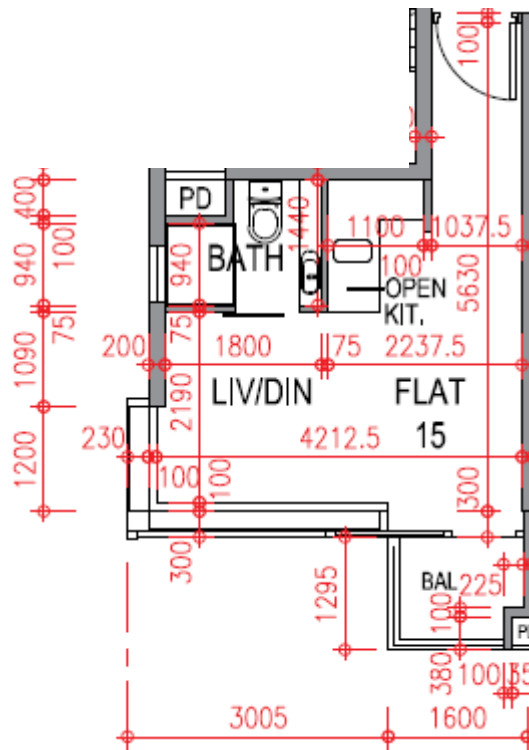

尚築

1-3樓

15單位平面圖

實用面積:247呎

*本單位平面圖只作參考及內部使用。

Pricerite 實惠