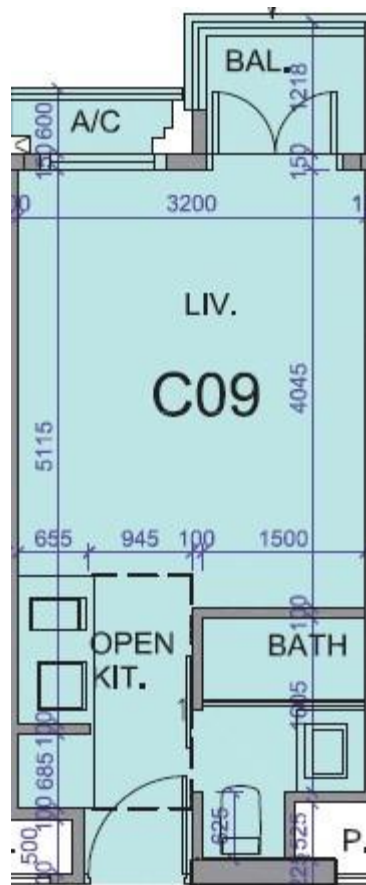

薈薈 the met. Acappella
2翼3樓C09室-單位平面圖

實用面積:252呎

露台: 22呎

工作平台: 0呎

*本單位平面圖只作參考及內部使用。