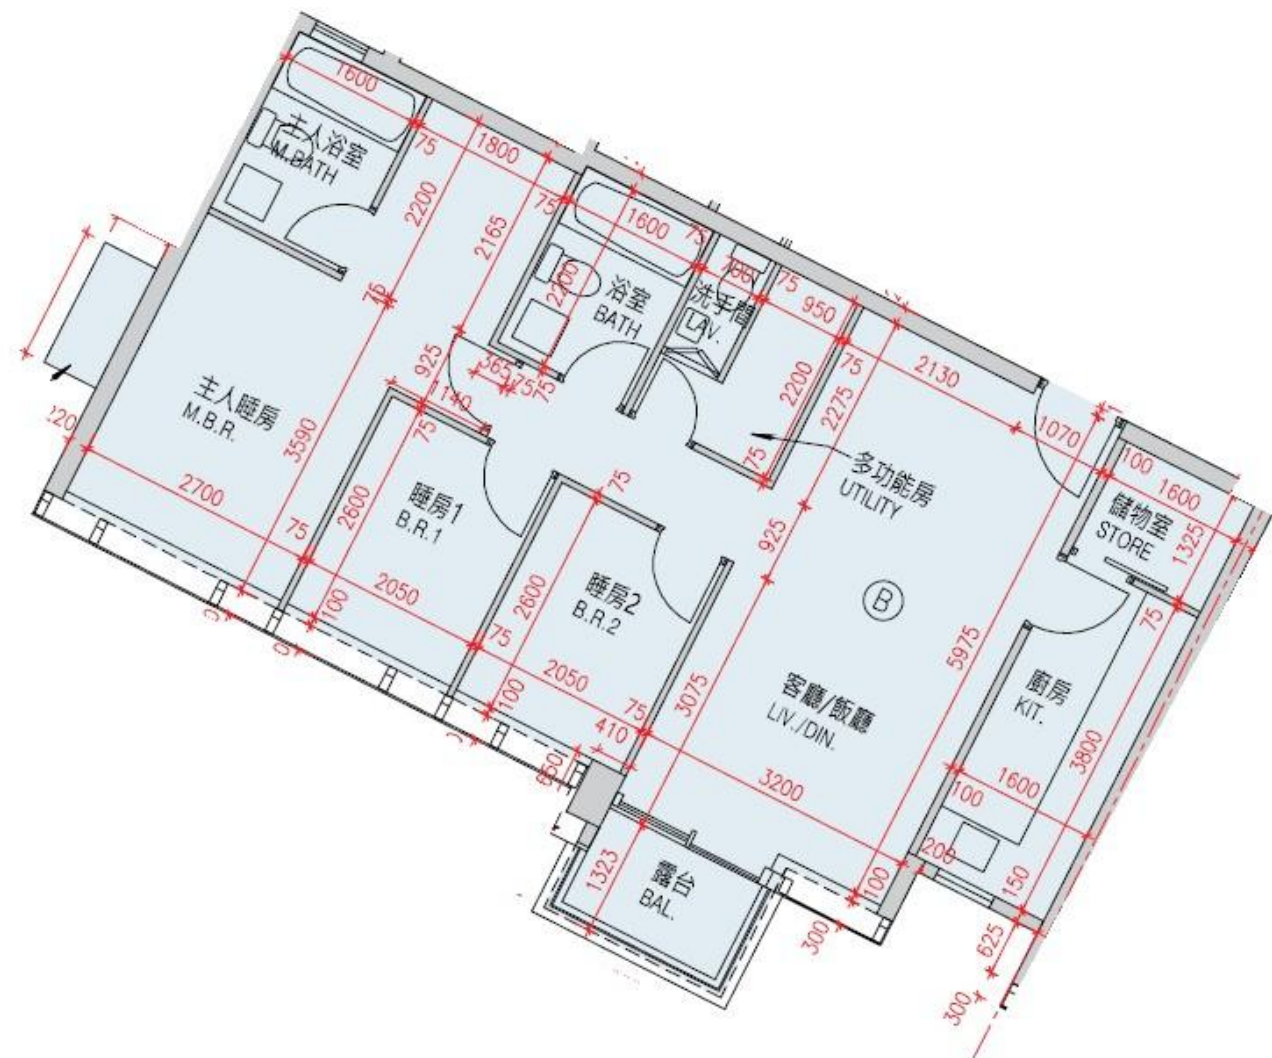

Monterey

第8座

3,5-10樓B室-單位平面圖

實用面積:866呎

*本單位平面圖只作參考及內部使用。