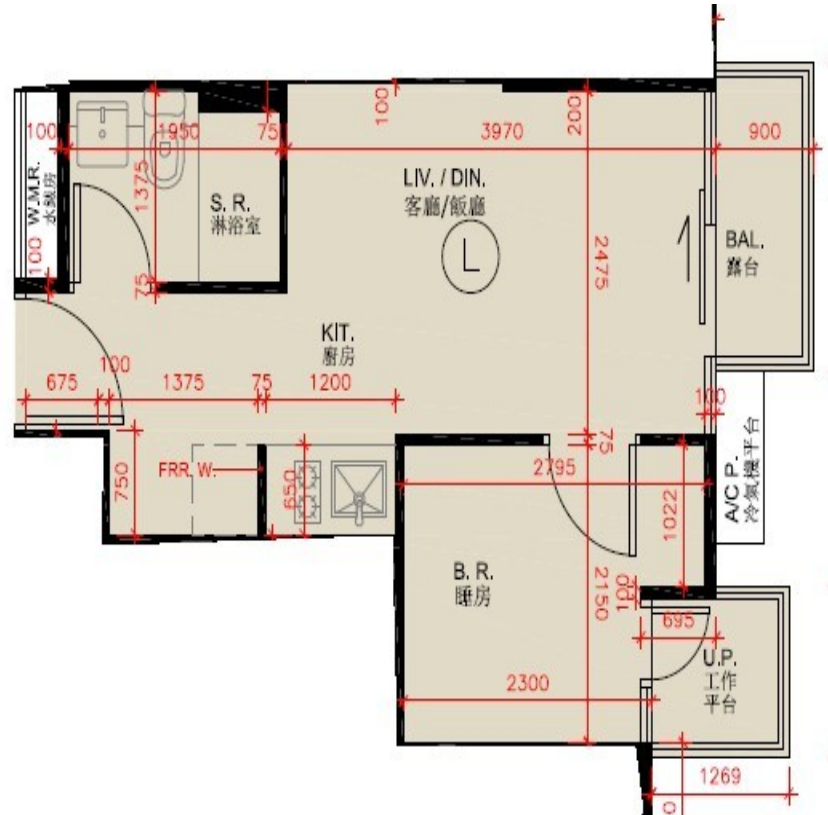

尚澄第 5 座  
3,5 樓 L 室  
實用面積 : 300 呎  
露台 : 22 呎  
工作平台 : 16 呎

\* 本單位平面圖只作參考及內部使用。