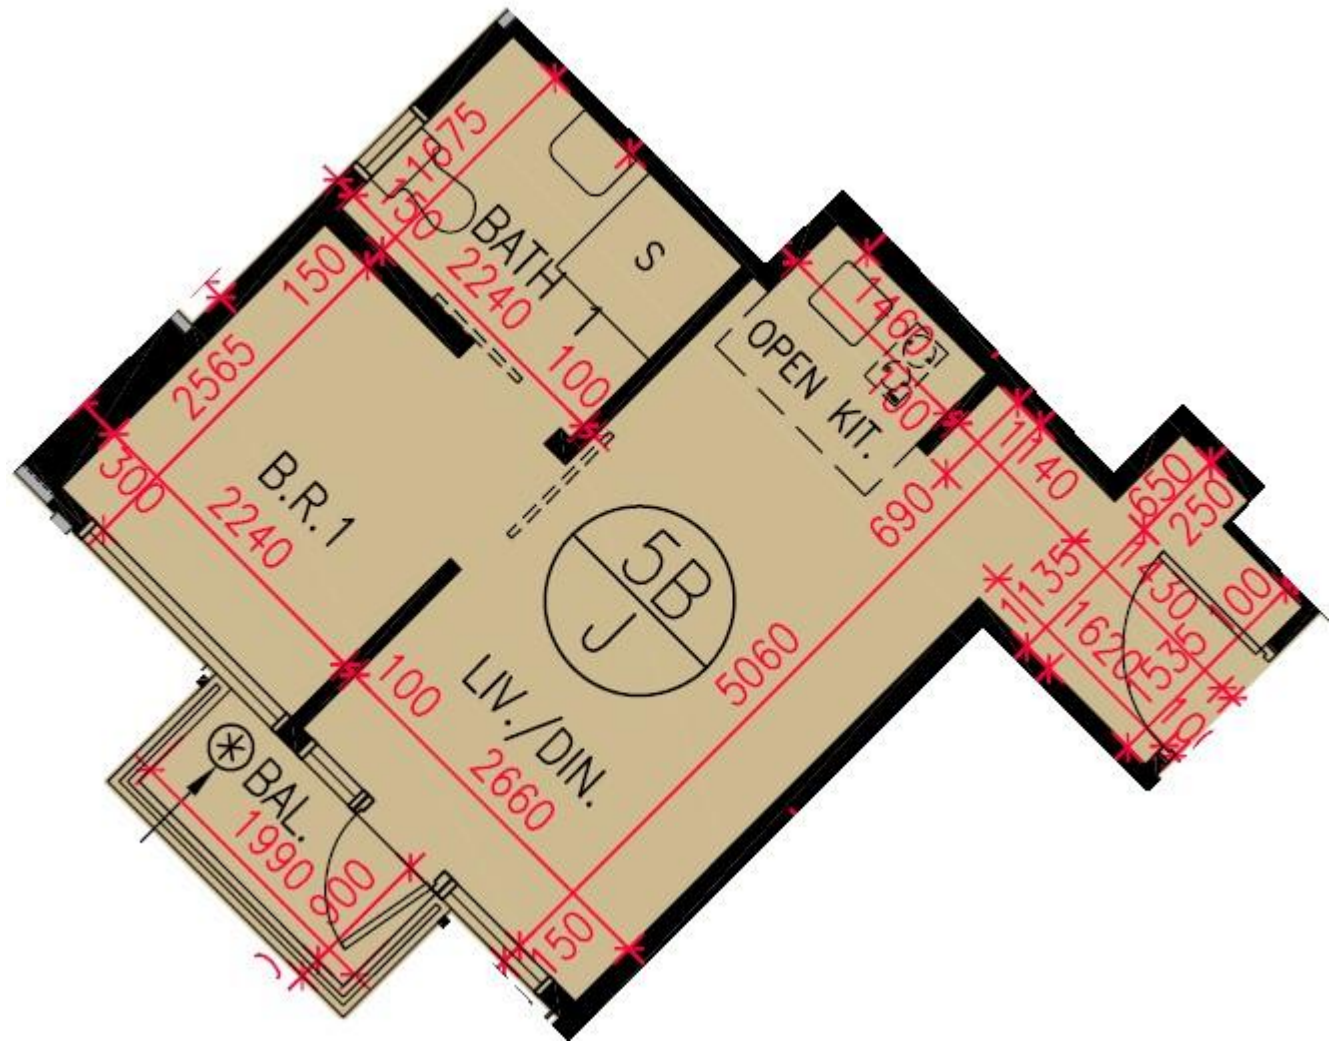

匯璽II Cullinan West II

5B座7-12, 15-23, 25-28樓J室-單位平面圖

實用面積: 346呎

露台: 26呎

工作平台: 0呎

*本單位平面圖只作參考及內部使用。