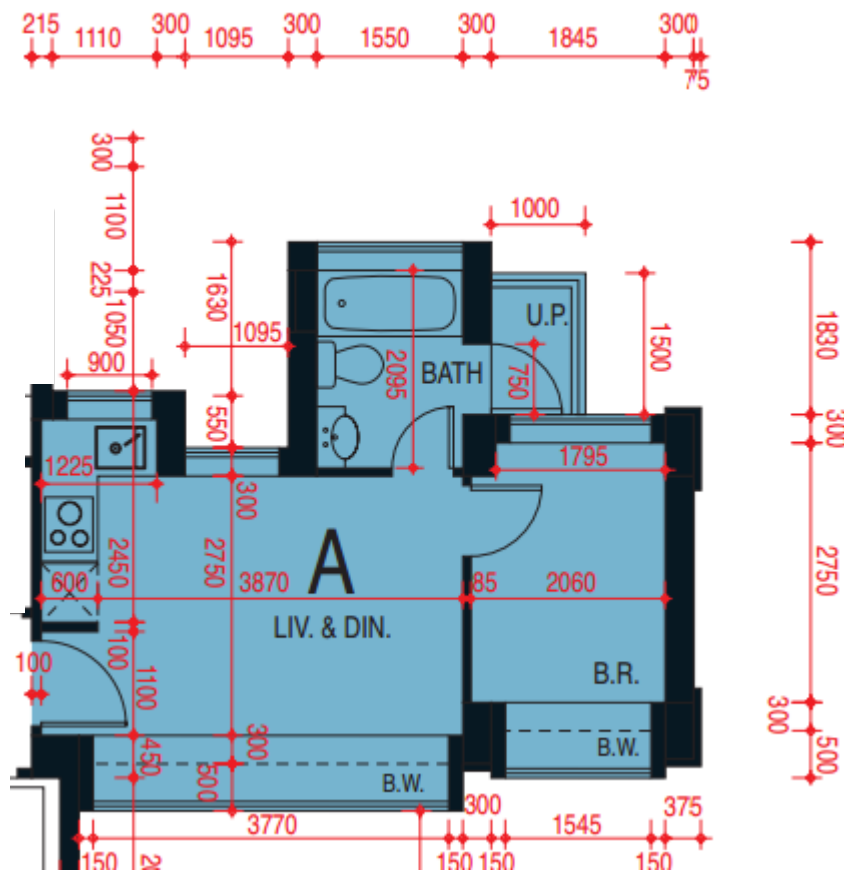

VIVA

5-31樓

A單位平面圖

實用面積:331呎

*本單位平面圖只作參考及內部使用。

Pricerite 實惠