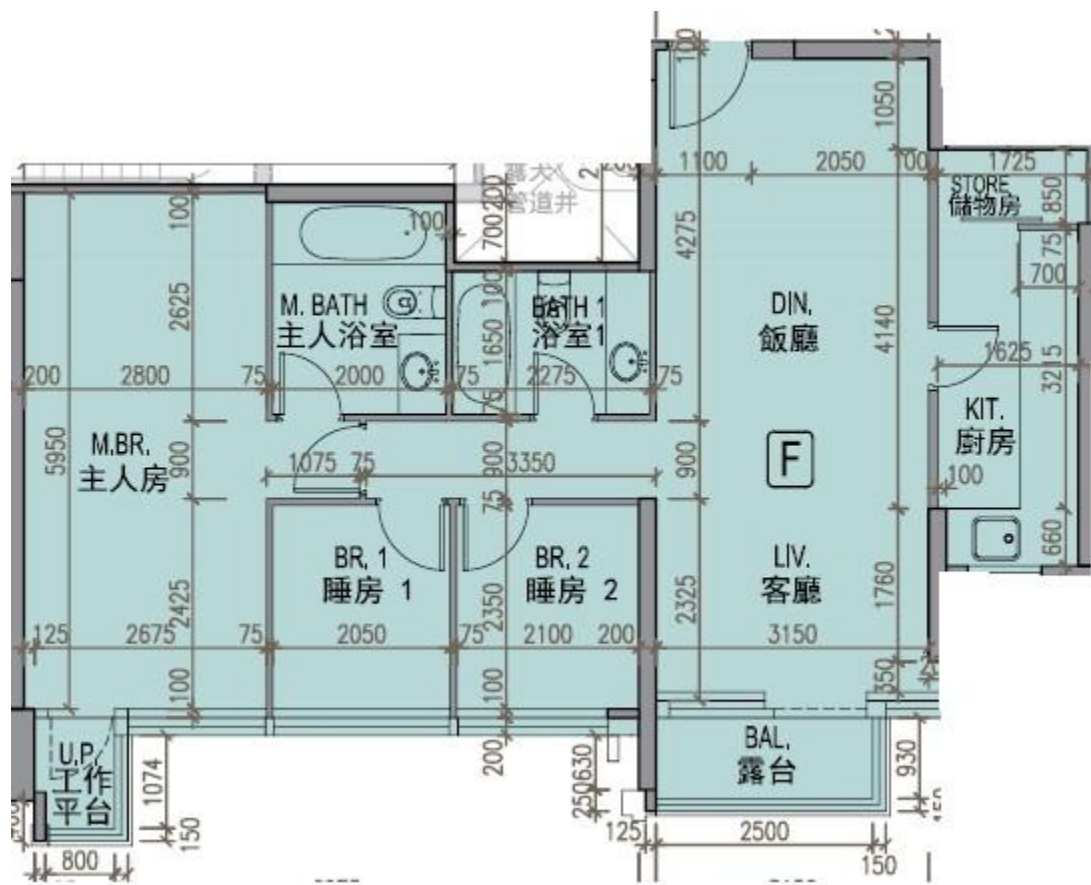

龍譽 Vibe Centro
 第2B座
 38樓F室-單位平面圖
 實用面積:909呎
 露台:31呎

*本單位平面圖只作參考及內部使用。