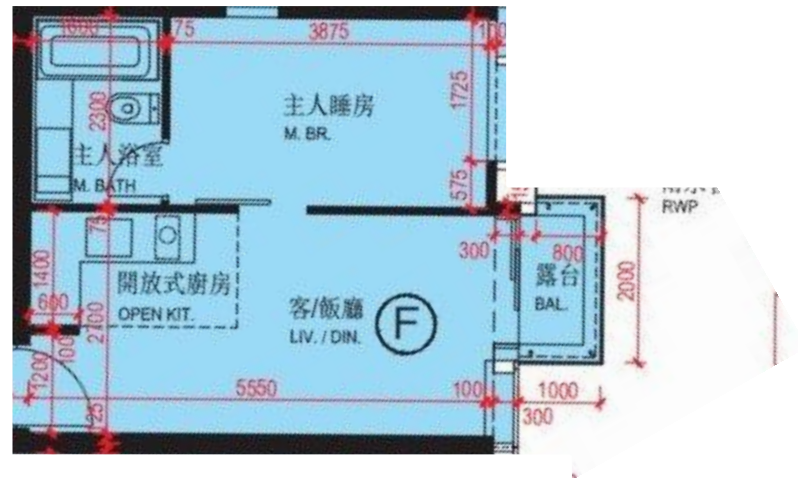

啟德1號(1期)-1座-3樓

F單位平面圖

實用面積:

F: 383呎

*本單位平面圖只作參考及內部使用。