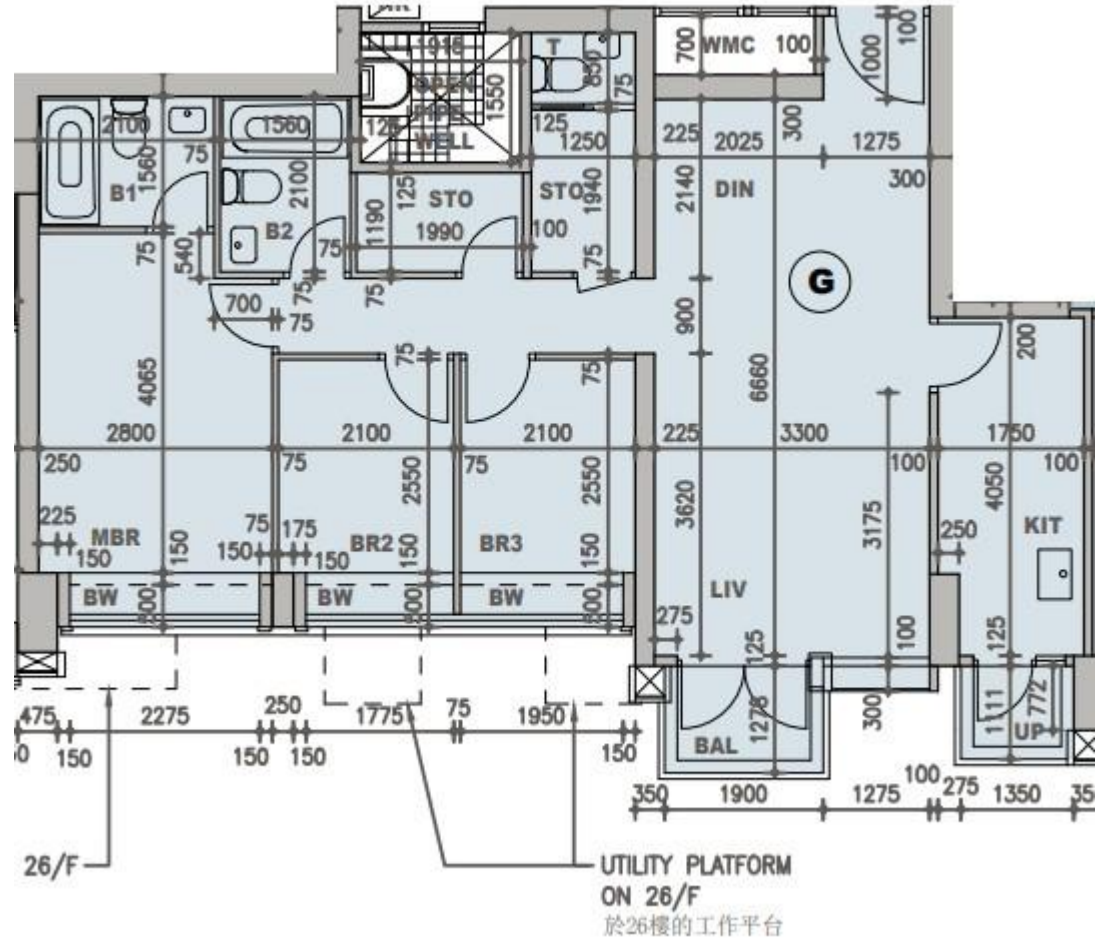

柏蔚山 Fleur Pavilia 1座

6至25樓G室實用面積:

單位：909呎

露台：26呎

工作平台：16呎

窗台：36呎

*本單位平面圖只作參考及內部使用。