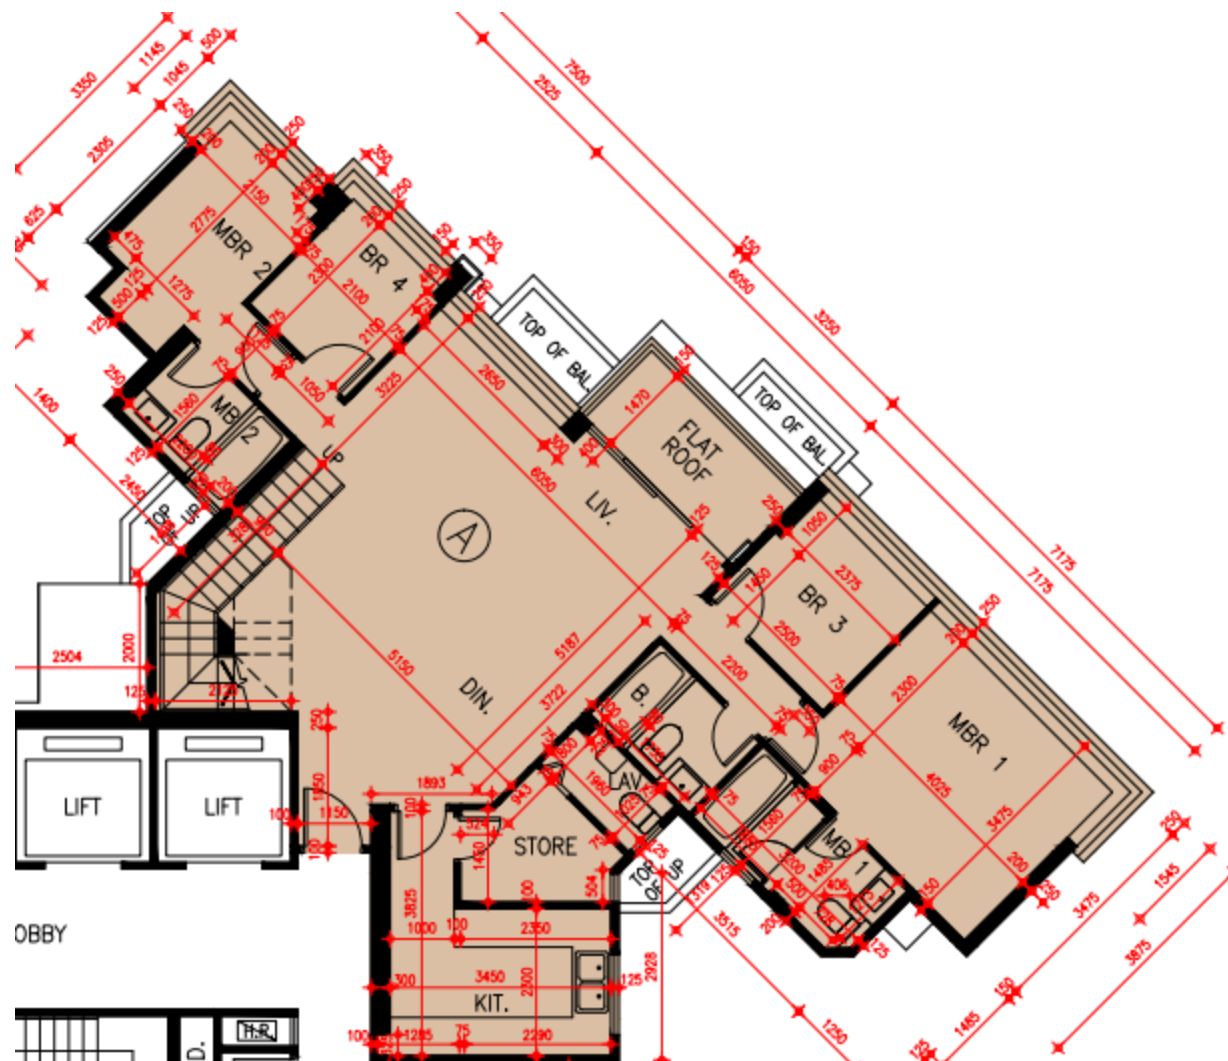

# Grand Yoho 2期- 5座50樓

## A單位平面圖

實用面積:

A: 1298呎

\*本單位平面圖只作參考及內部使用。