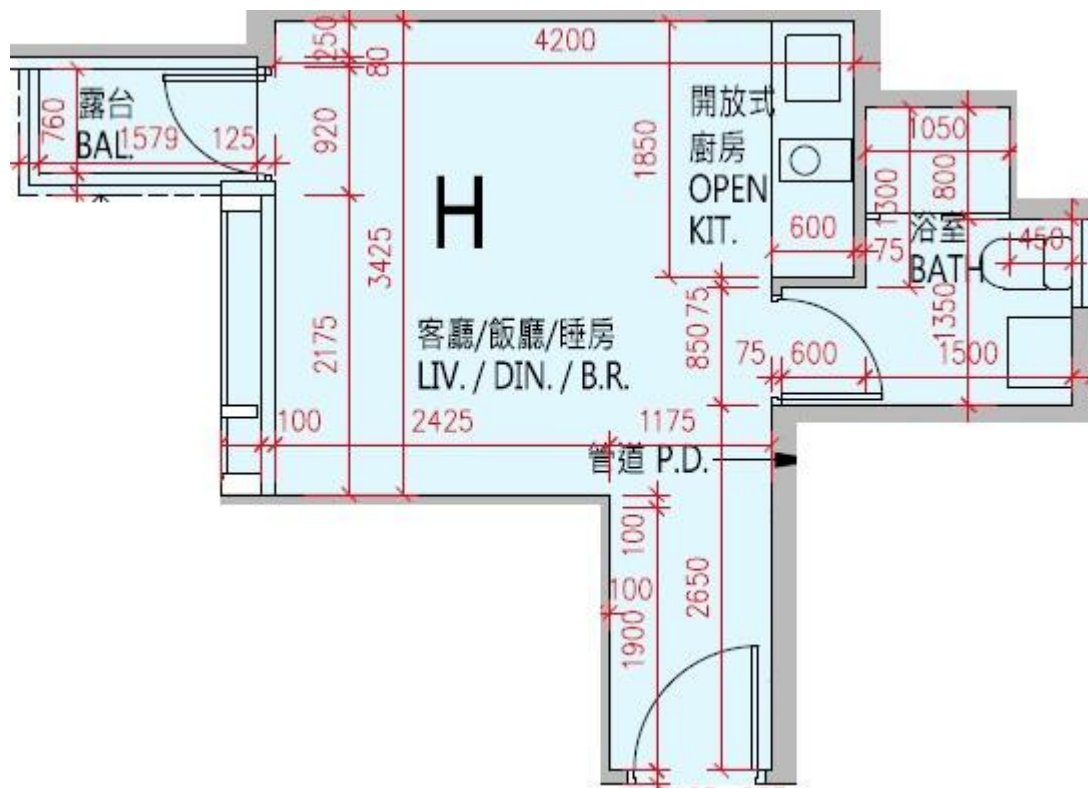

# 高爾夫·御苑 Eden Manor

7座12, 15-23, 25-28樓H室-單位平面圖

實用面積: 276呎

露台: 22呎

工作平台: 0呎

\*本單位平面圖只作參考及內部使用。