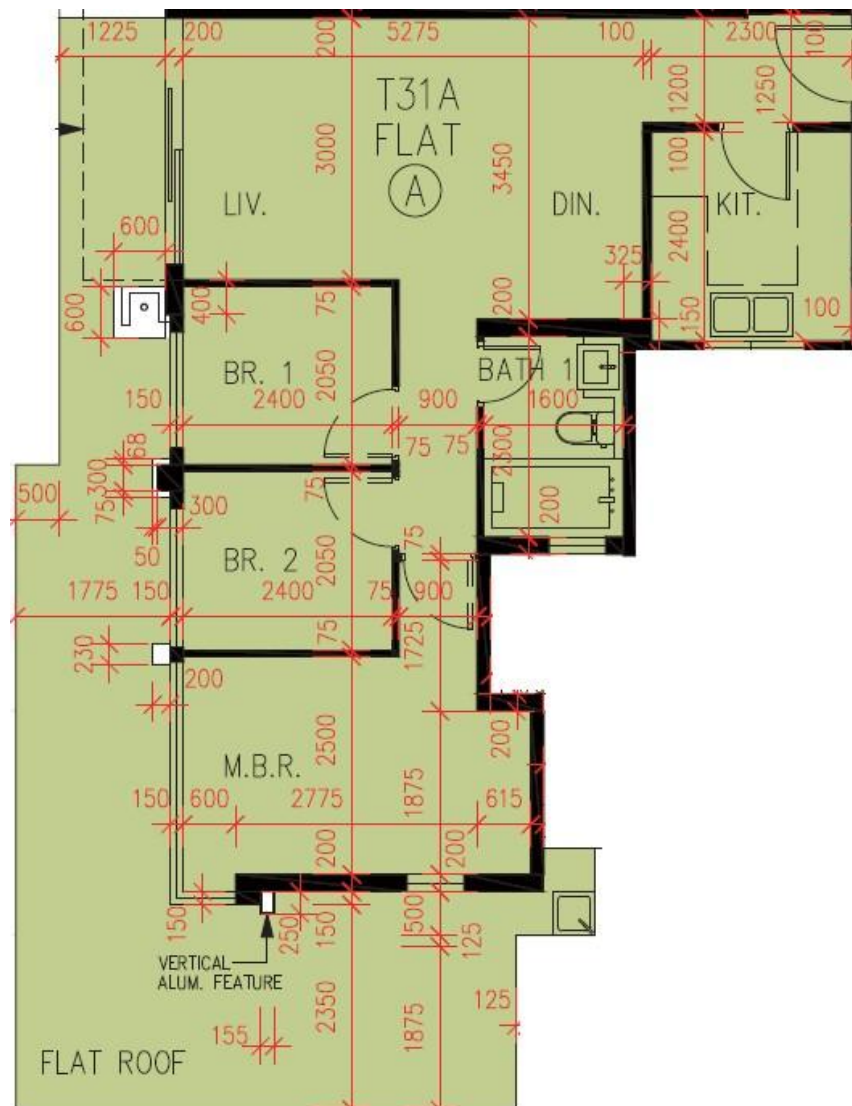

PARK YOHO Milano

31A座1樓A室-單位平面圖

實用面積:641呎

露台: 0呎

工作平台: 0呎

*本單位平面圖只作參考及內部使用。