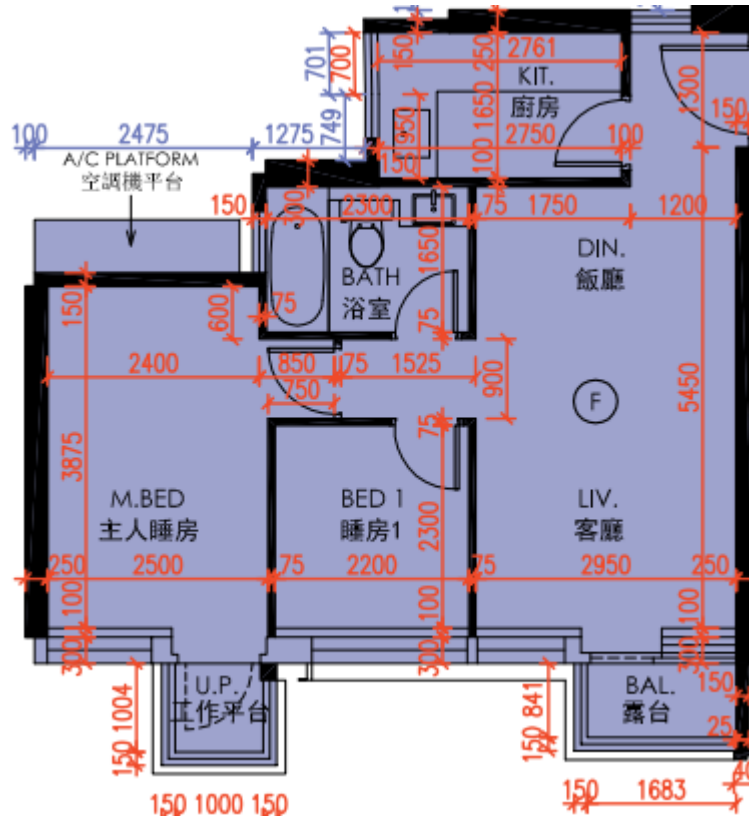

皓畋- 第5座 - 3-25樓

F單位平面圖

實用面積:

F: 587呎

\*本單位平面圖只作參考及內部使用。

Pricerite實惠