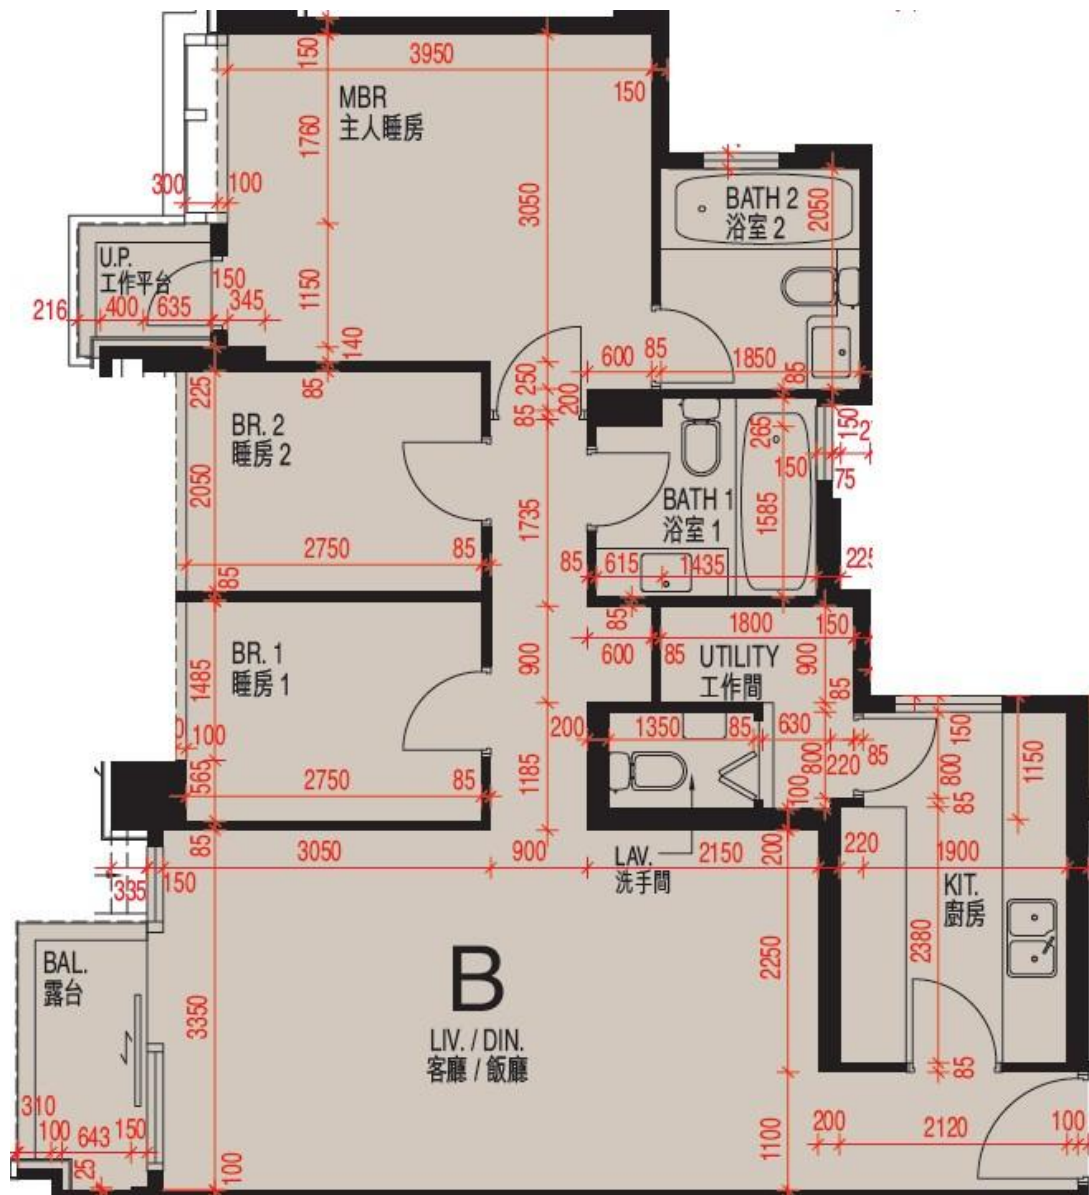

MY CENTRAL 5樓B室-單位平面圖

實用面積: 906呎

露台: 33呎

工作平台: 16呎

*本單位平面圖只作參考及內部使用。