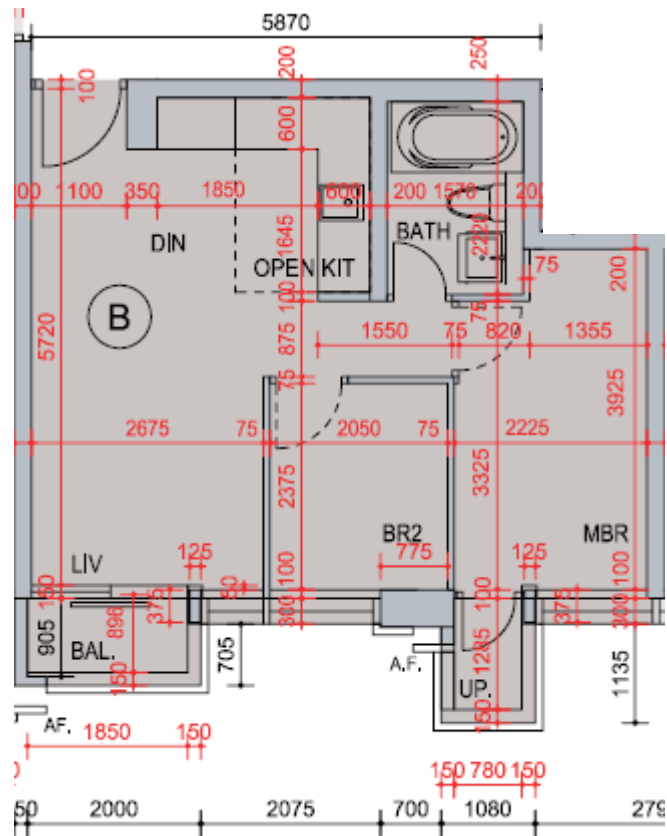

帝景灣 第8座

5-8樓

B單位平面圖

實用面積:497呎

*本單位平面圖只作參考及內部使用。

Pricerite實惠