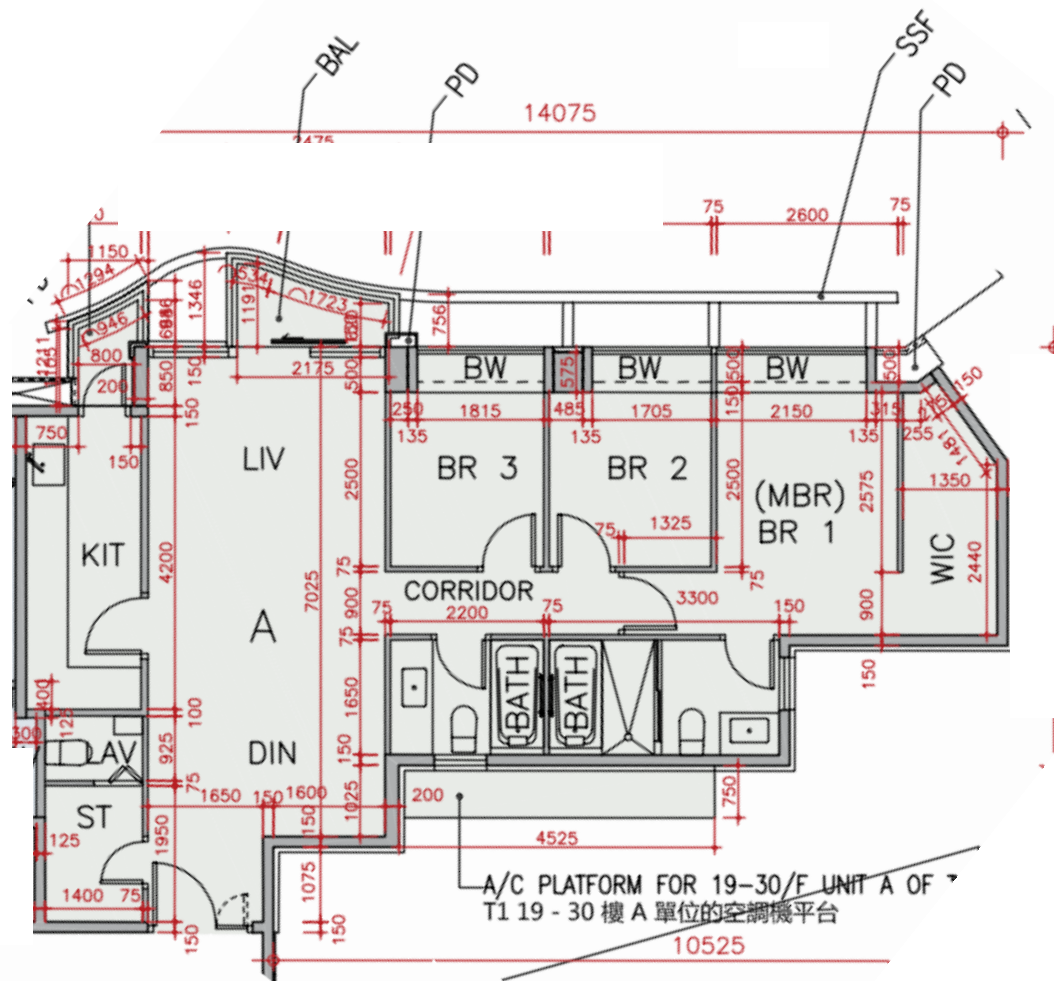

Grand Austin T1座

19樓-23樓, 25樓-30樓

A單位平面圖

實用面積:941呎

*本單位平面圖只作參考及內部使用。