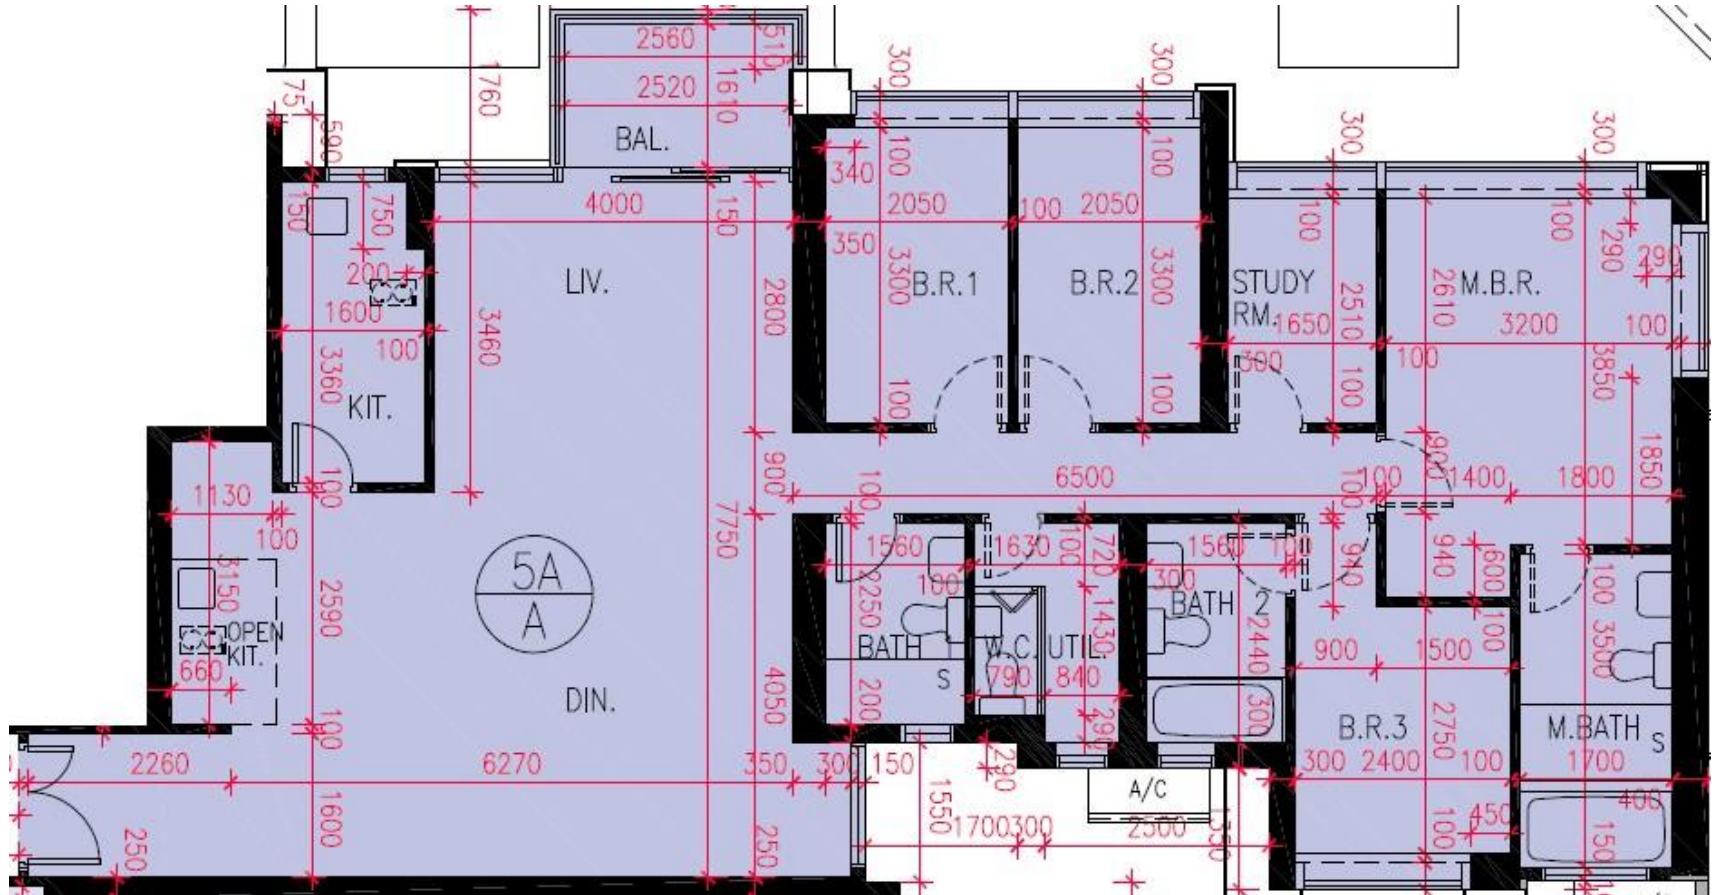

匯璽II Cullinan West II 5A座6樓A室-單位平面圖

實用面積:1509呎

露台: 52呎

工作平台: 0呎

*本單位平面圖只作參考及內部使用。