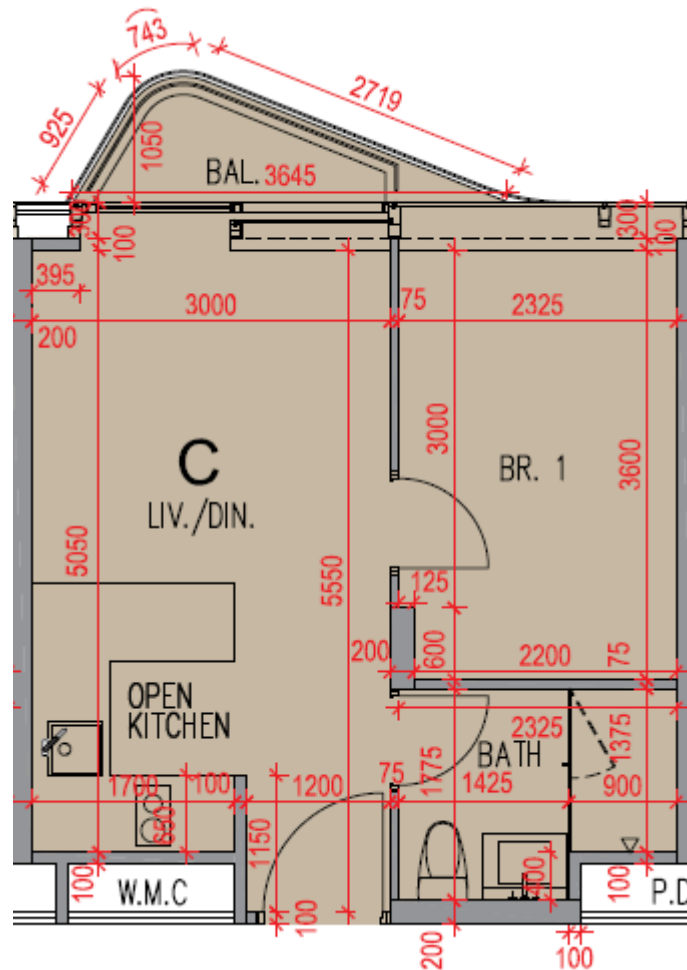

何文田山畔 第1座

5-11樓

C單位平面圖

實用面積:369呎

*本單位平面圖只作參考及內部使用。

Pricerite 實惠