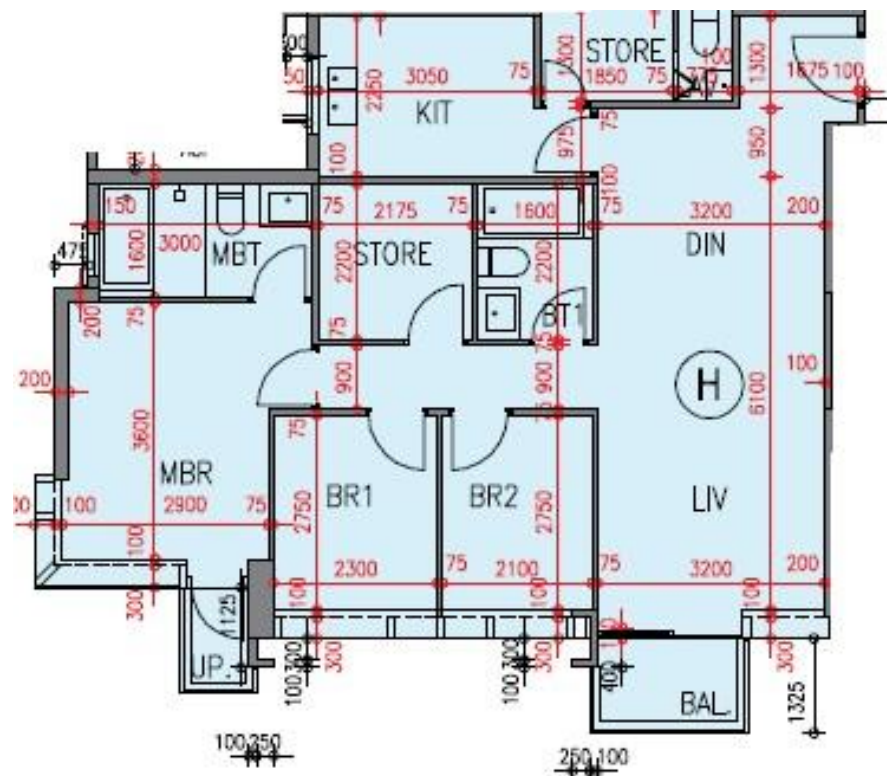

逸瓏園 The Mediterranean

第2座

1樓H室-單位平面圖

實用面積:986呎

露台:32呎

*本單位平面圖只作參考及內部使用。