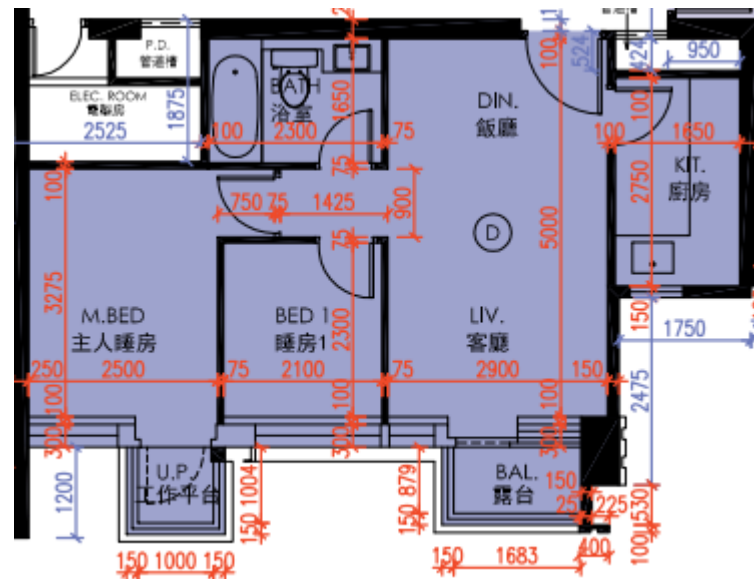

皓畋- 第5座 -27樓

D單位平面圖

實用面積:

D: 529呎

\*本單位平面圖只作參考及內部使用。

Pricerite實惠