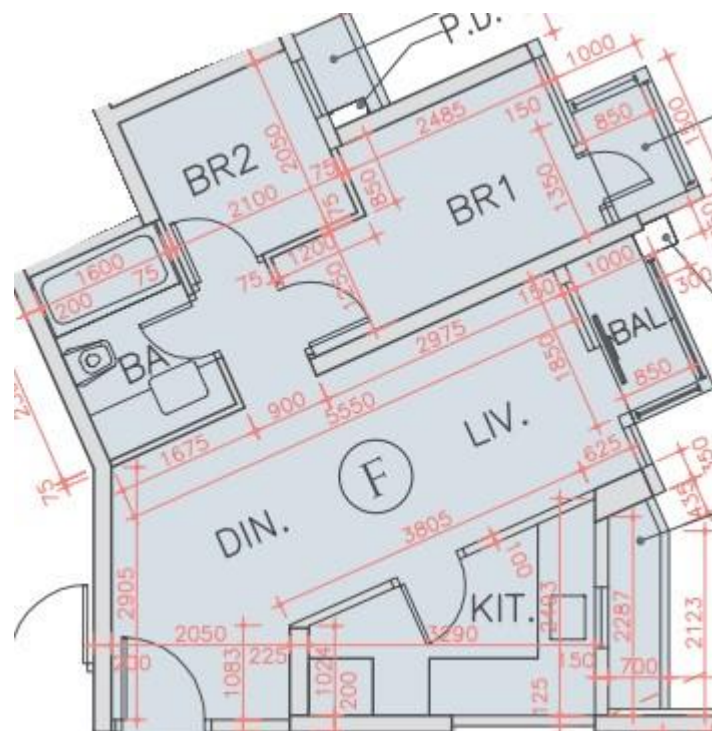

海翩滙 The Papillons 3座

2至16樓F室實用面積:

單位：525呎

露台：22呎

工作平台：16呎

*本單位平面圖只作參考及內部使用。