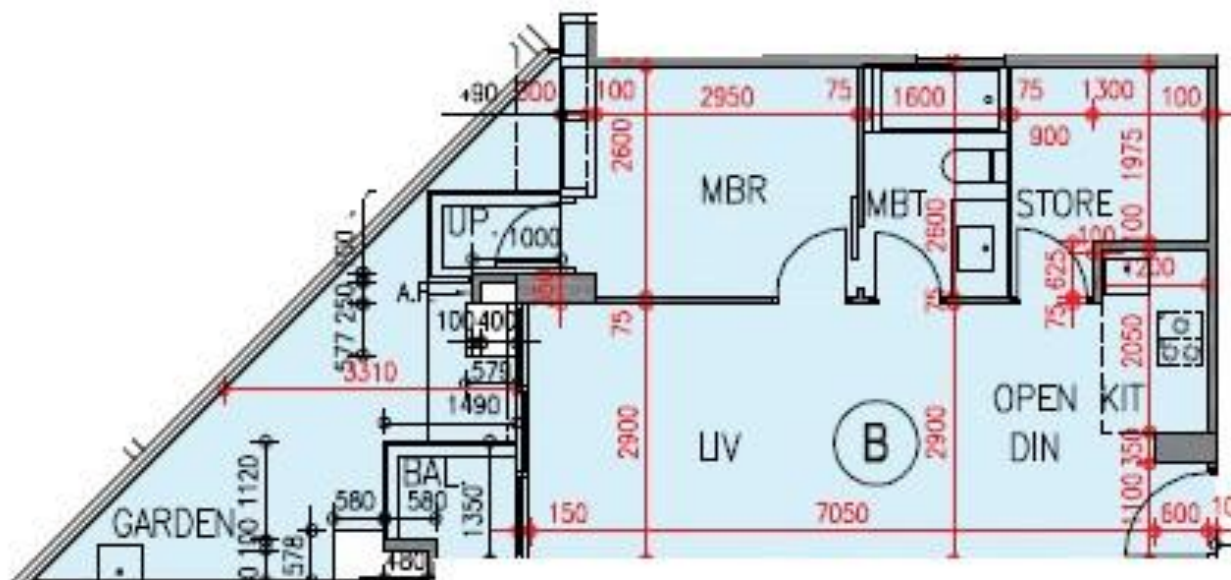

逸瓏園 The Mediterranean

第3座

G樓B室-單位平面圖

實用面積:531呎

露台:22呎

*本單位平面圖只作參考及內部使用。