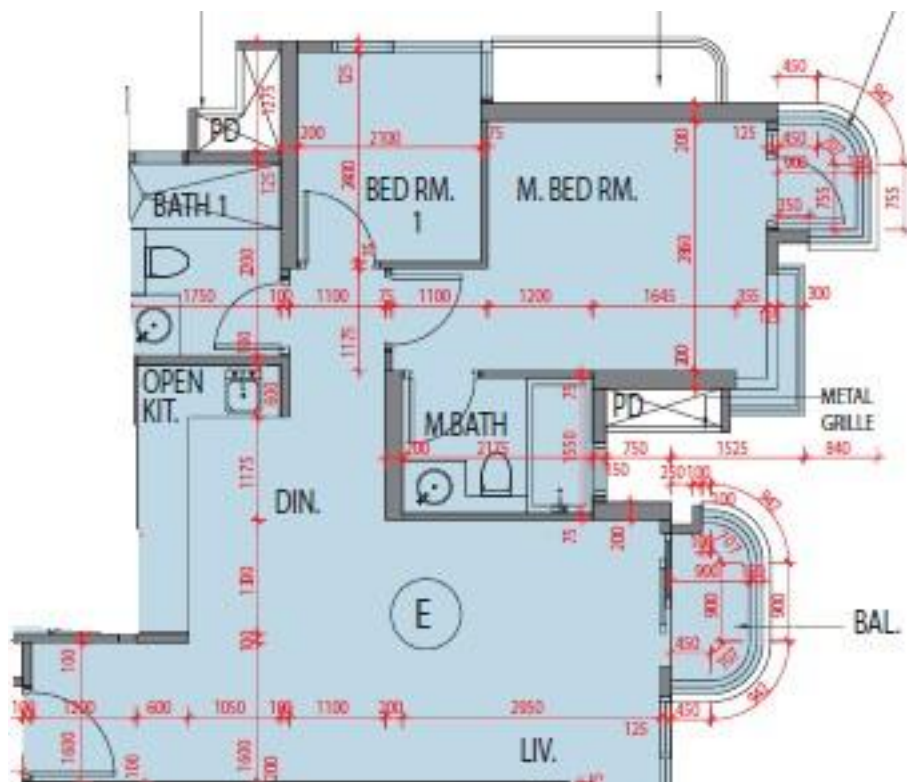

藍塘傲 Alto Residences  
第3座  
6-9樓E室-單位平面圖  
實用面積:640呎

\*本單位平面圖只作參考及內部使用。