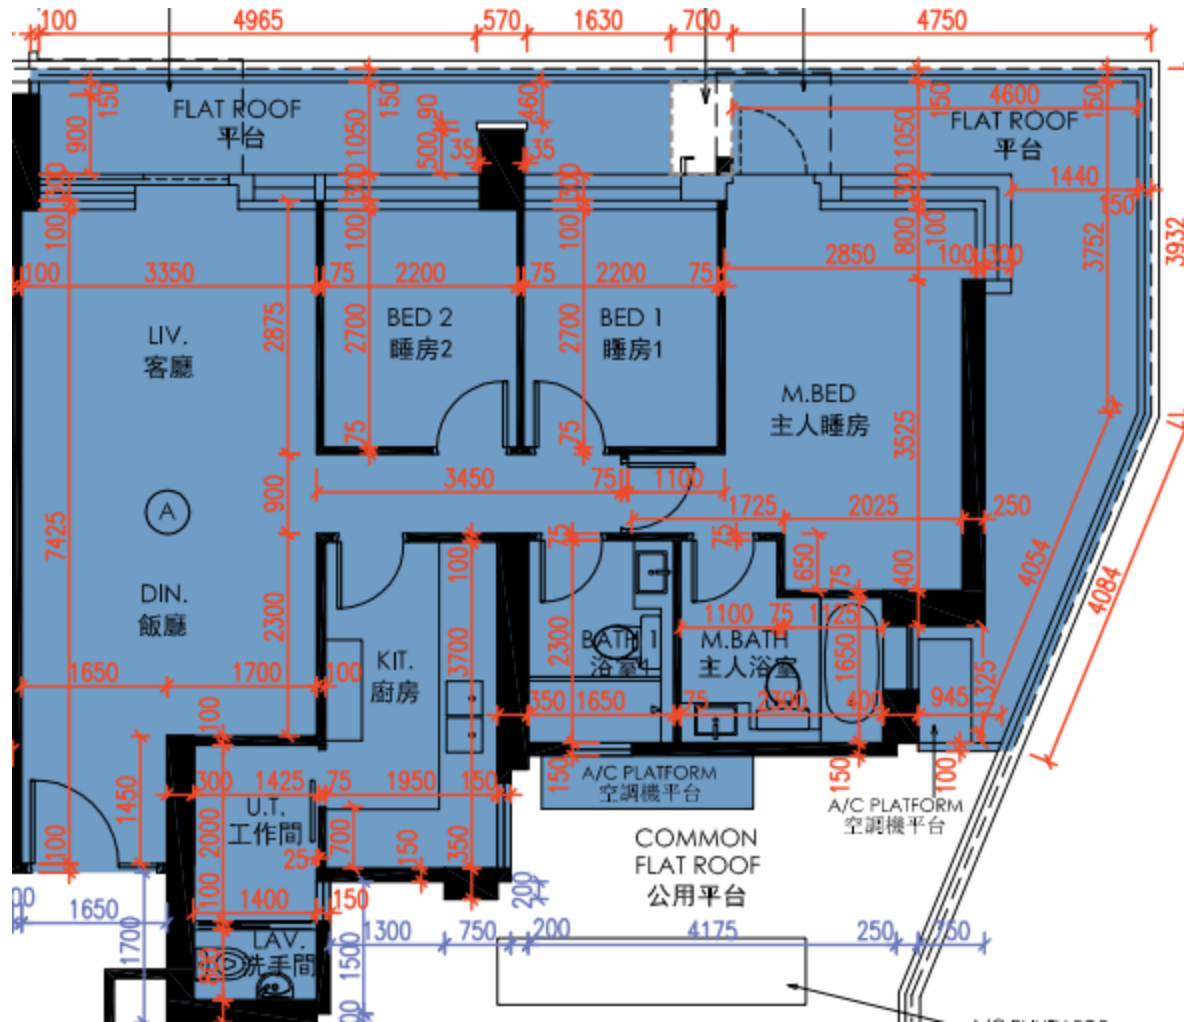

皓畋- 第10座 - 2樓

A單位平面圖

實用面積:

A: 894呎

*本單位平面圖只作參考及內部使用。

Pricerite實惠