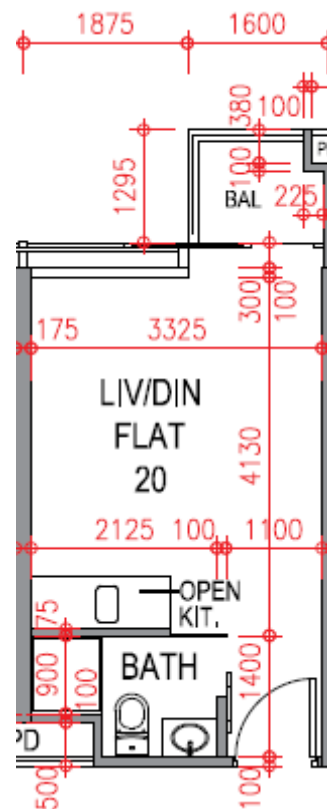

尚築

1-3樓

20單位平面圖

實用面積:243呎

\*本單位平面圖只作參考及內部使用。

Pricerite 實惠