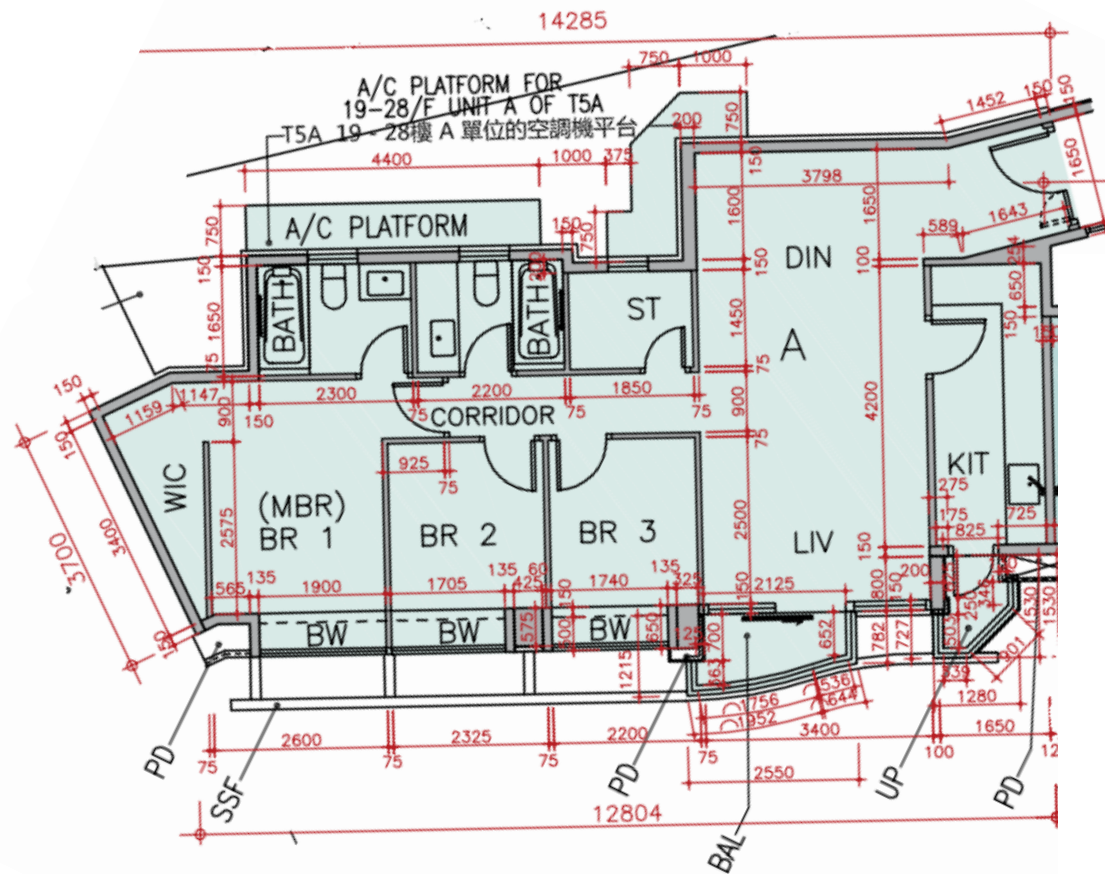

Grand Austin T5A座

19樓-23樓, 25樓-29樓

A單位平面圖

實用面積:903呎

*本單位平面圖只作參考及內部使用。