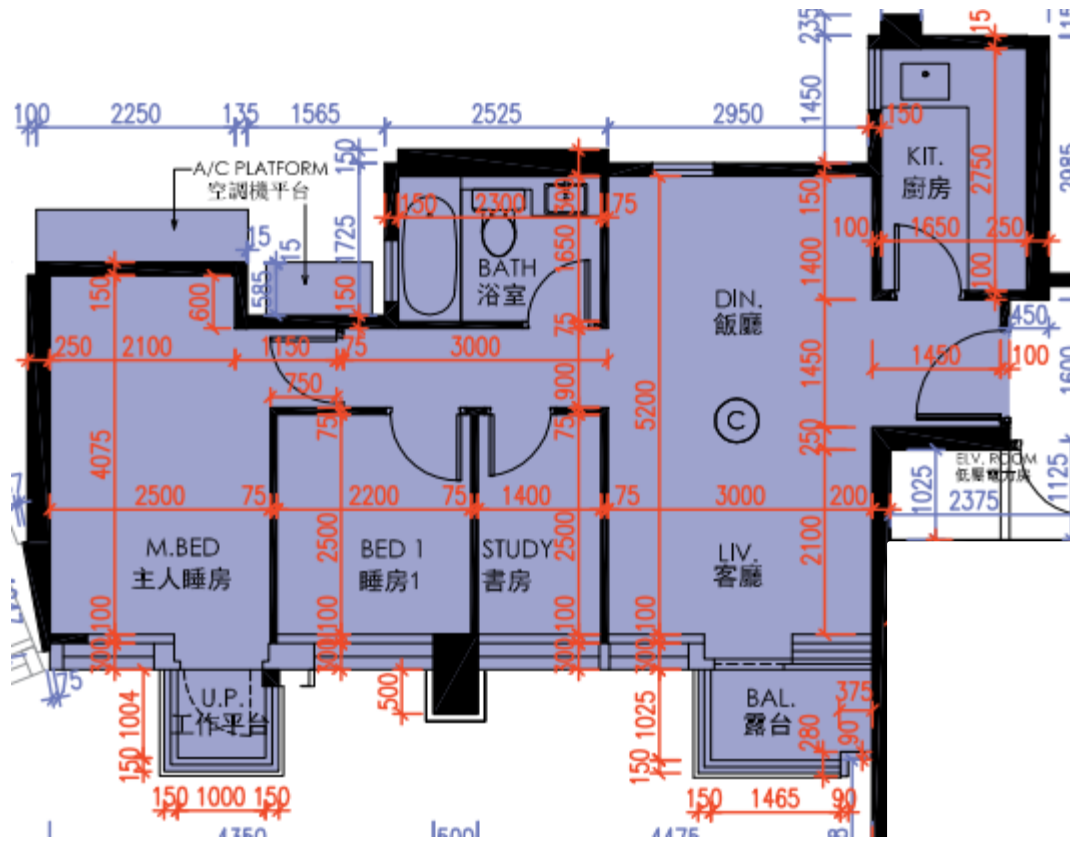

皓畋- 第7座 - 27樓

C單位平面圖

實用面積:

C: 679呎

*本單位平面圖只作參考及內部使用。

Pricerite實惠