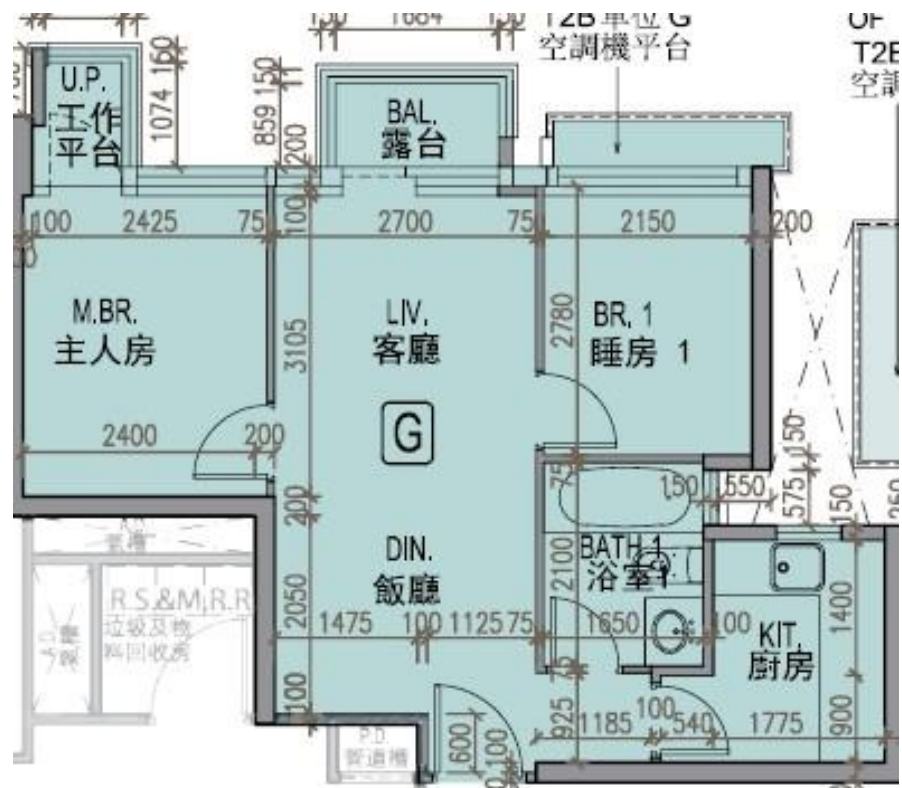

龍譽 Vibe Centro
第2B座
35樓G室-單位平面圖
實用面積:523呎
露台:22呎

*本單位平面圖只作參考及內部使用。