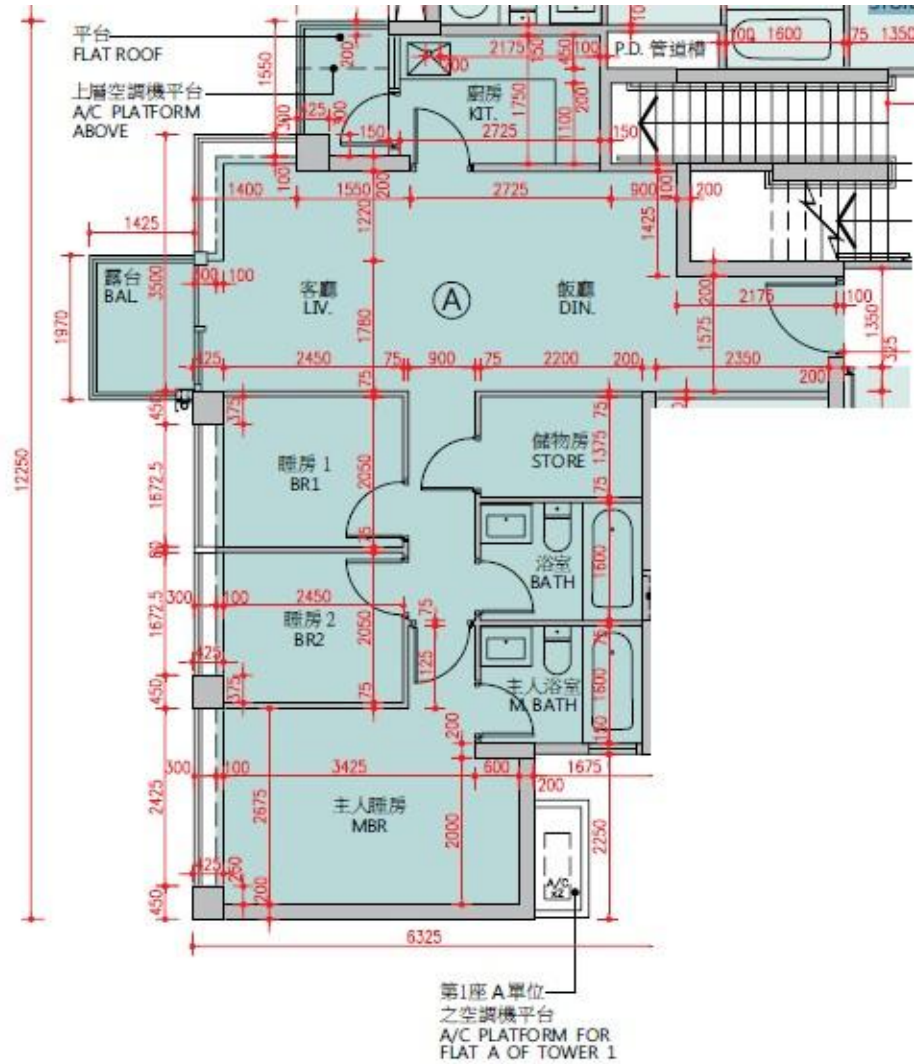

NAPA
 第1座
 1樓A室-單位平面圖
 實用面積:811呎
 露台:30呎

*本單位平面圖只作參考及內部使用。