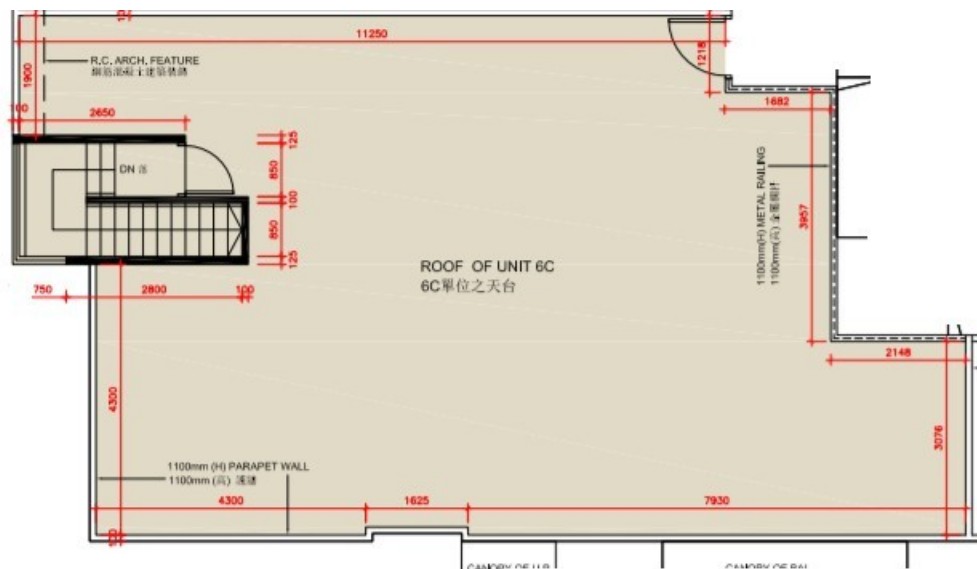

尚澄第3座  
 6樓C室  
 實用面積: 576 呎  
 平台: 70 呎  
 天台: 1140 呎  
 梯屋: 70 呎

\* 本單位平面圖只作參考及內部使用。