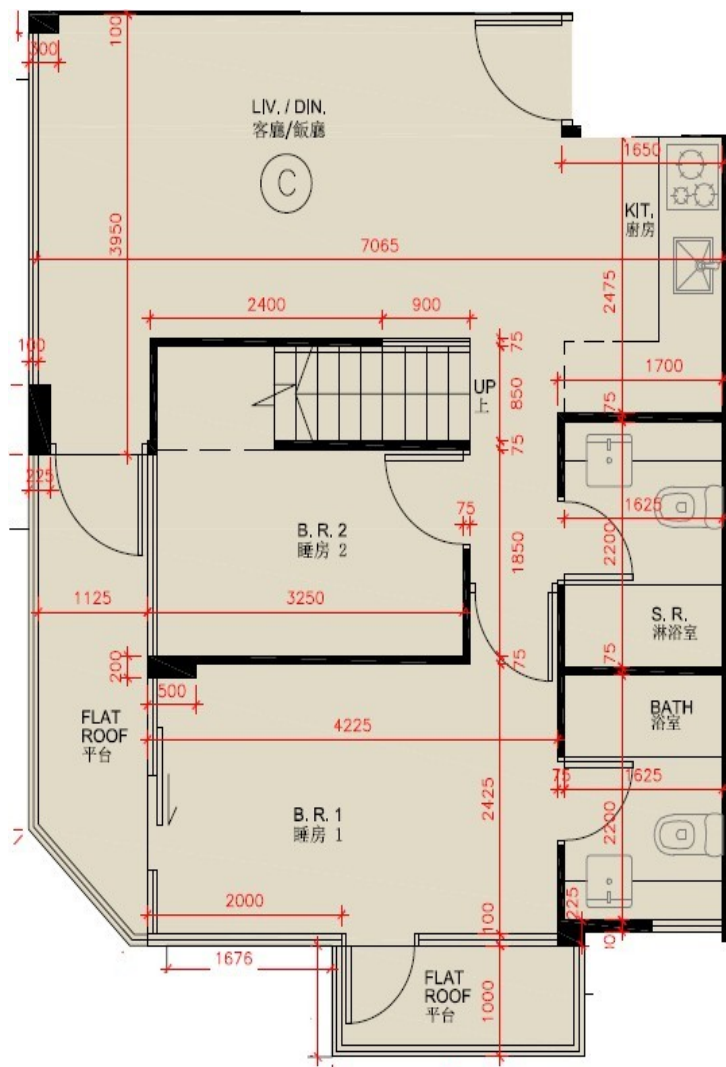

尚澄第3座  
 6樓C室  
 實用面積: 576 呎  
 平台: 70 呎  
 天台: 1140 呎  
 梯屋: 70 呎

\* 本單位平面圖只作參考及內部使用。