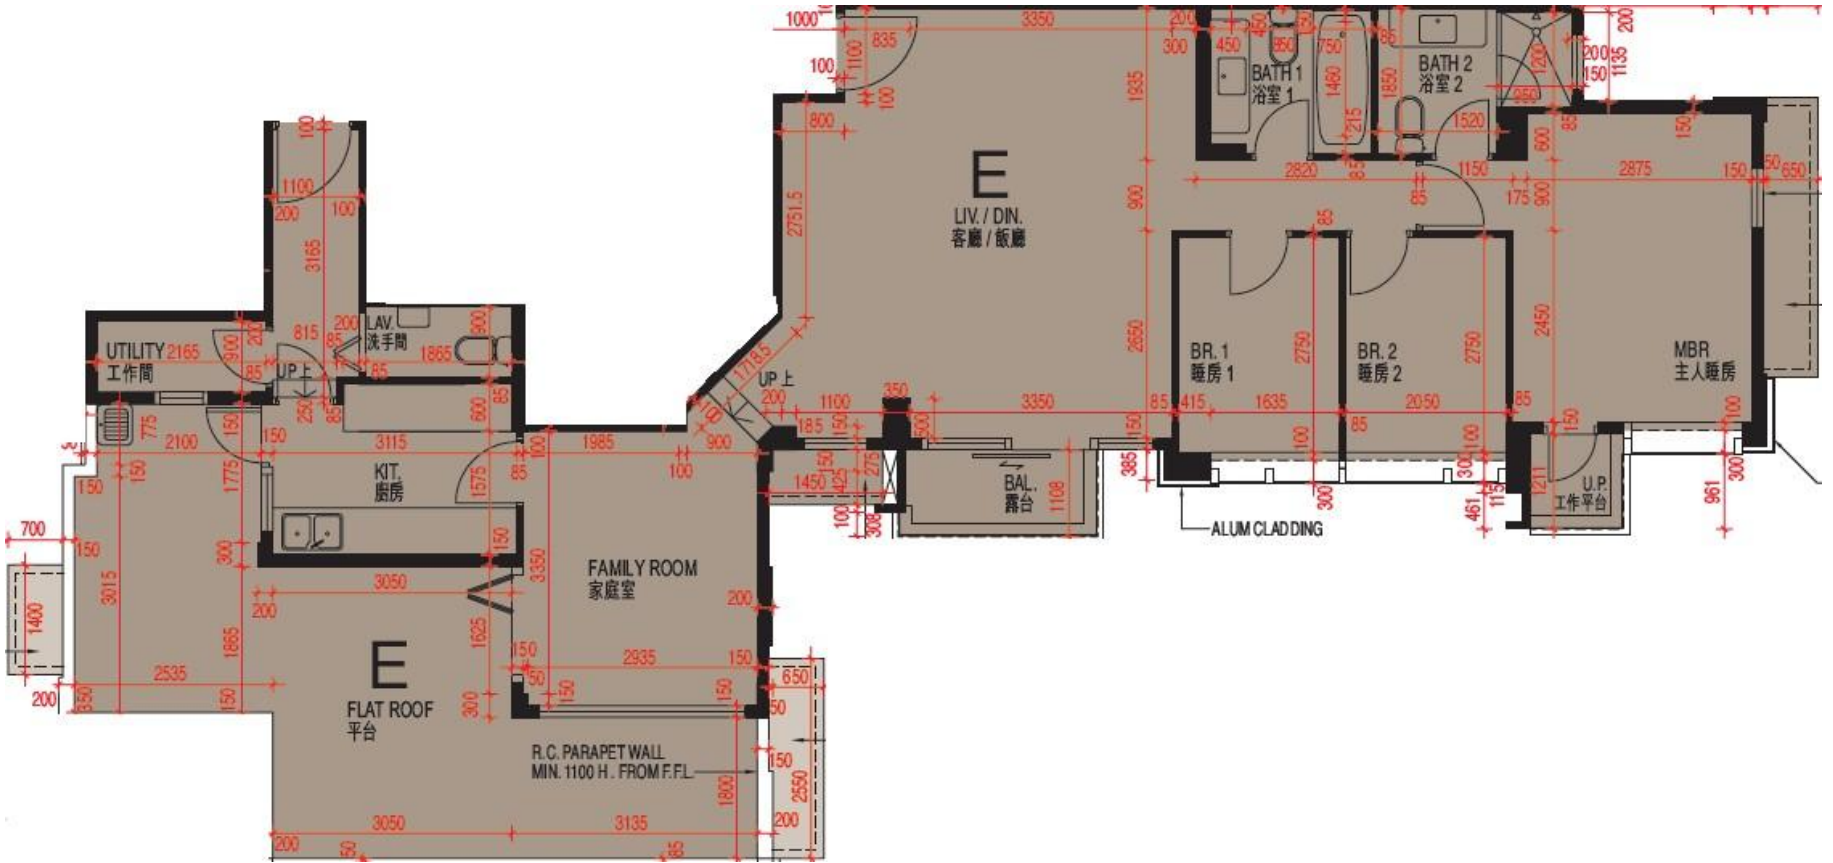

MY CENTRAL  
 39樓E室-單位平面圖  
 實用面積:1132呎  
 露台: 30呎  
 工作平台: 16呎

\*本單位平面圖只作參考及內部使用。