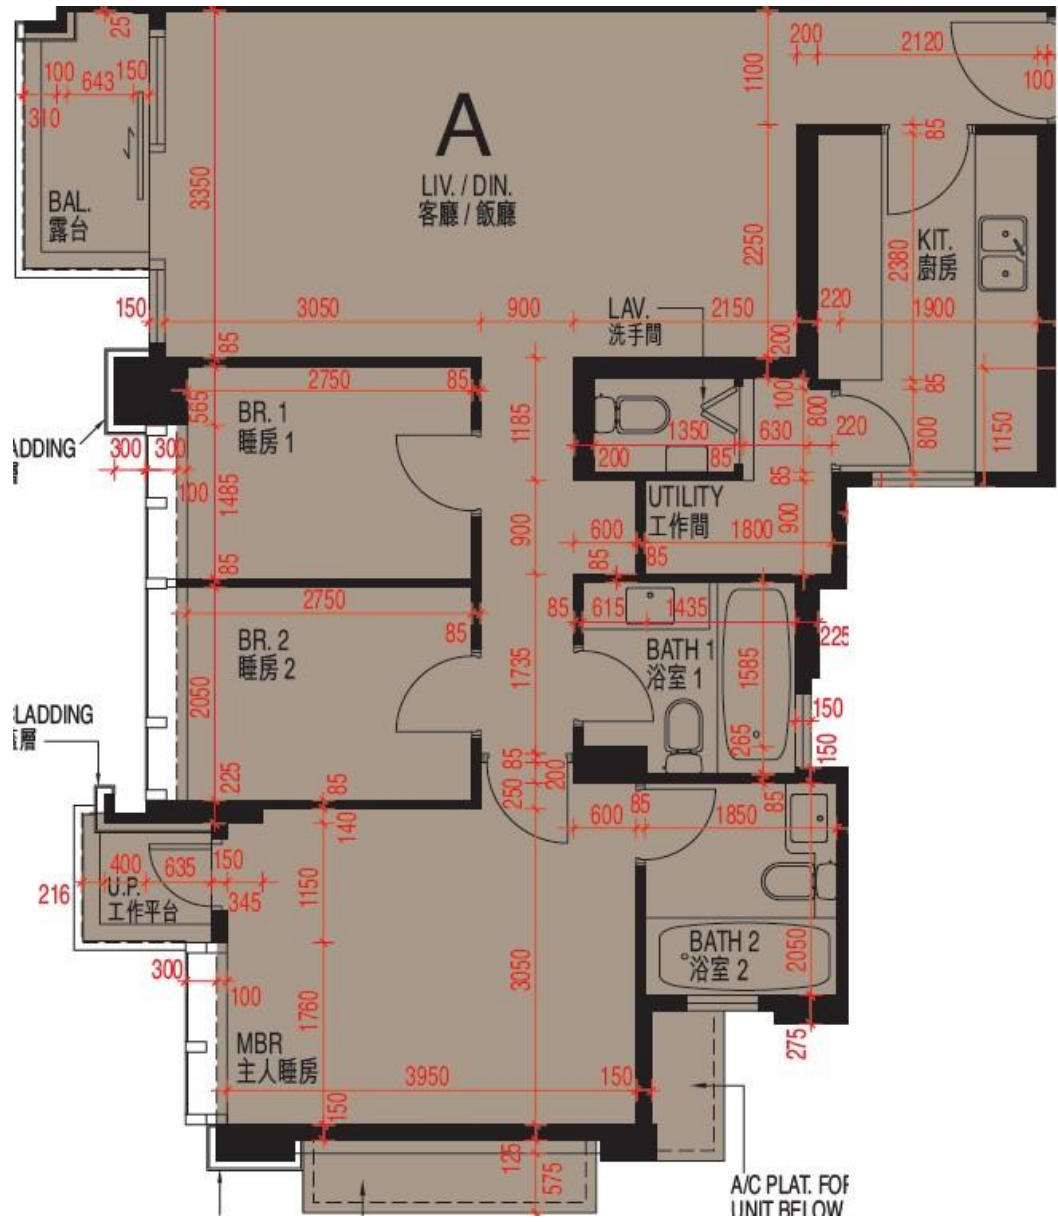

MY CENTRAL
 19-20樓A室-單位平面圖
 實用面積:906呎
 露台: 33呎
 工作平台: 16呎

*本單位平面圖只作參考及內部使用。