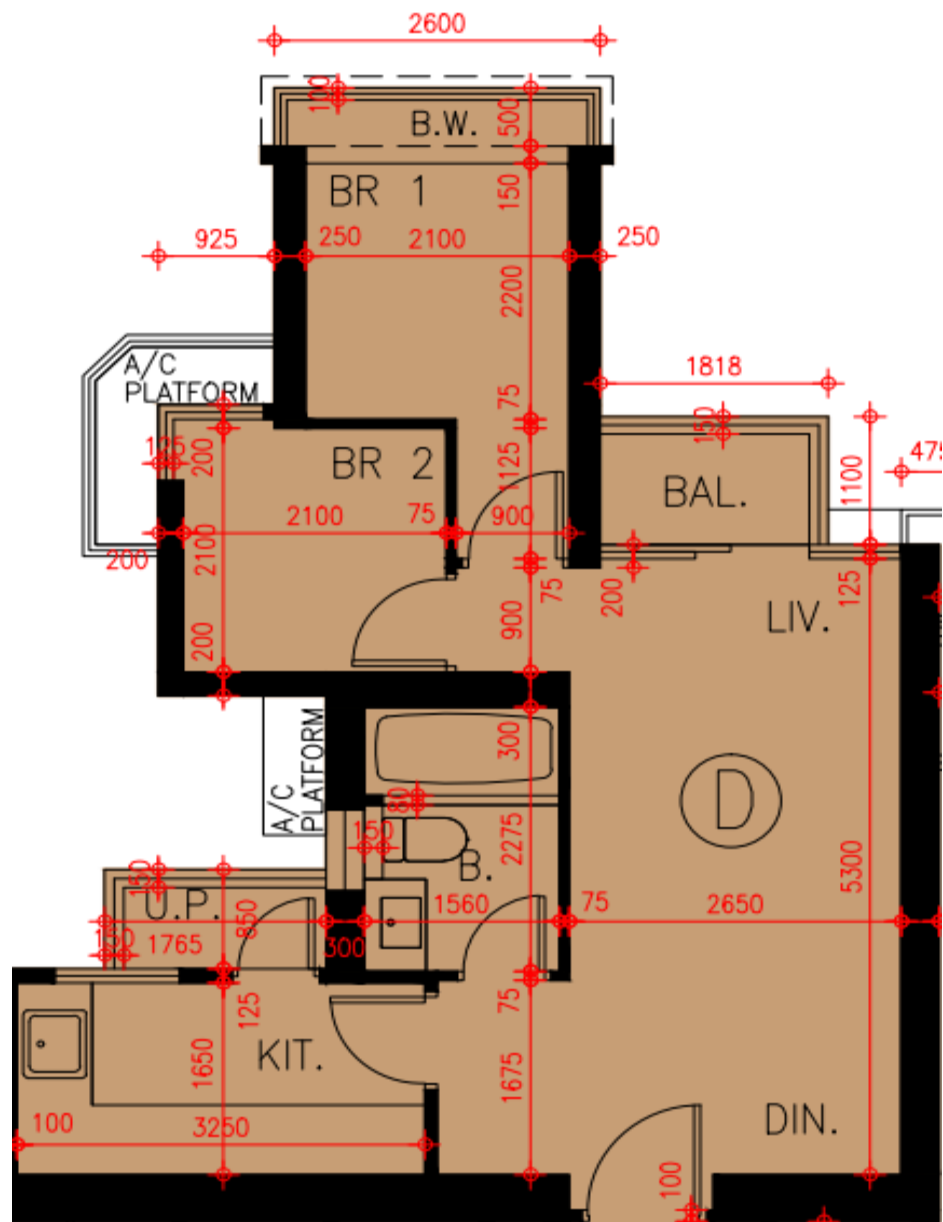

# Grand Yoho- 9座50樓

## D單位平面圖

實用面積:

D: 519呎

\*本單位平面圖只作參考及內部使用。