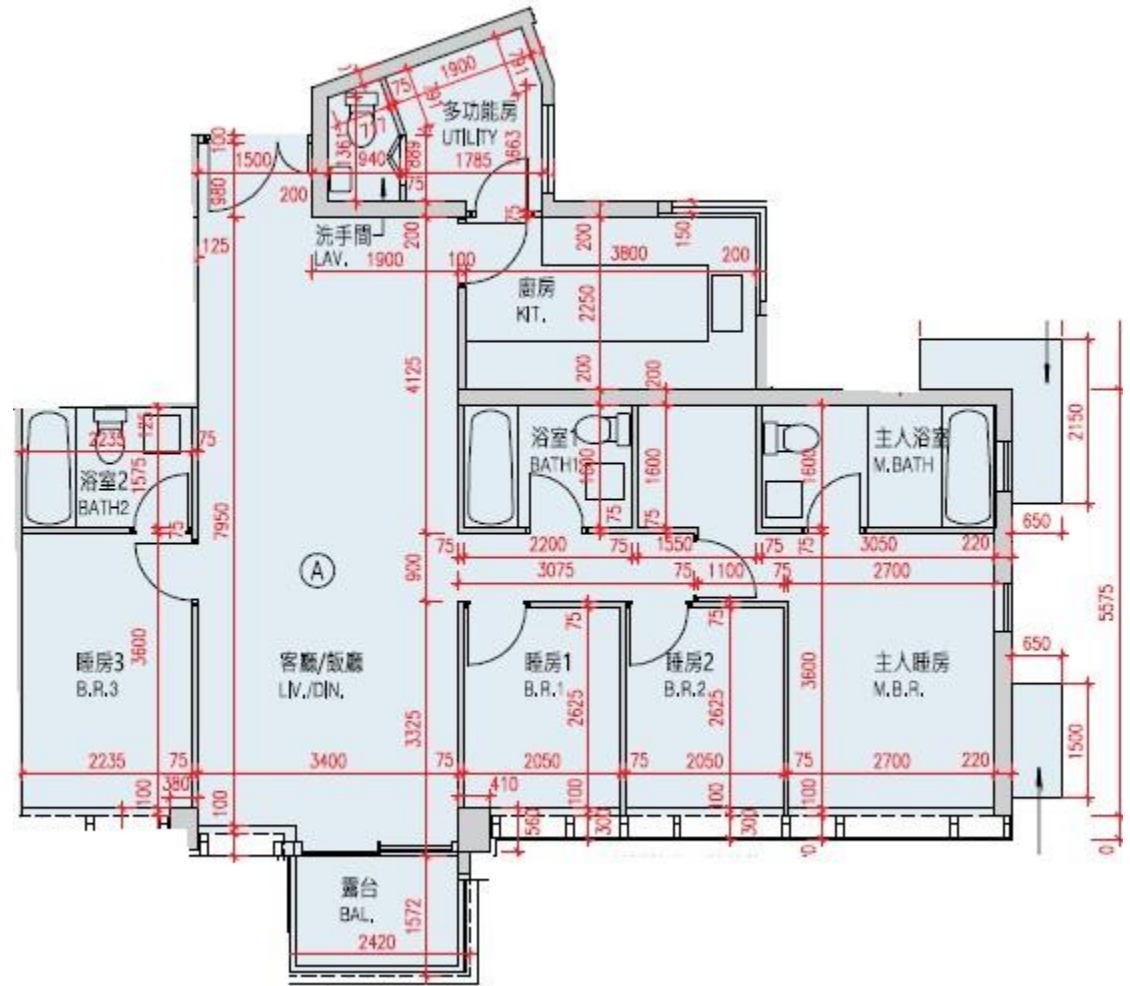

MONTEREY

第2A座

3,5-12,15-16樓A室-單位平面圖

實用面積:1159呎

*本單位平面圖只作參考及內部使用。