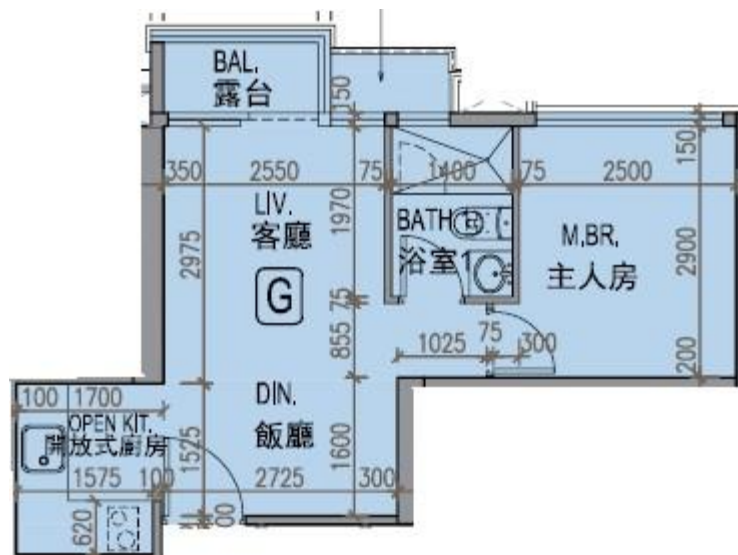

龍譽 Vibe Centro
第1A座
1樓G室-單位平面圖
實用面積:351呎
露台:22呎

*本單位平面圖只作參考及內部使用。