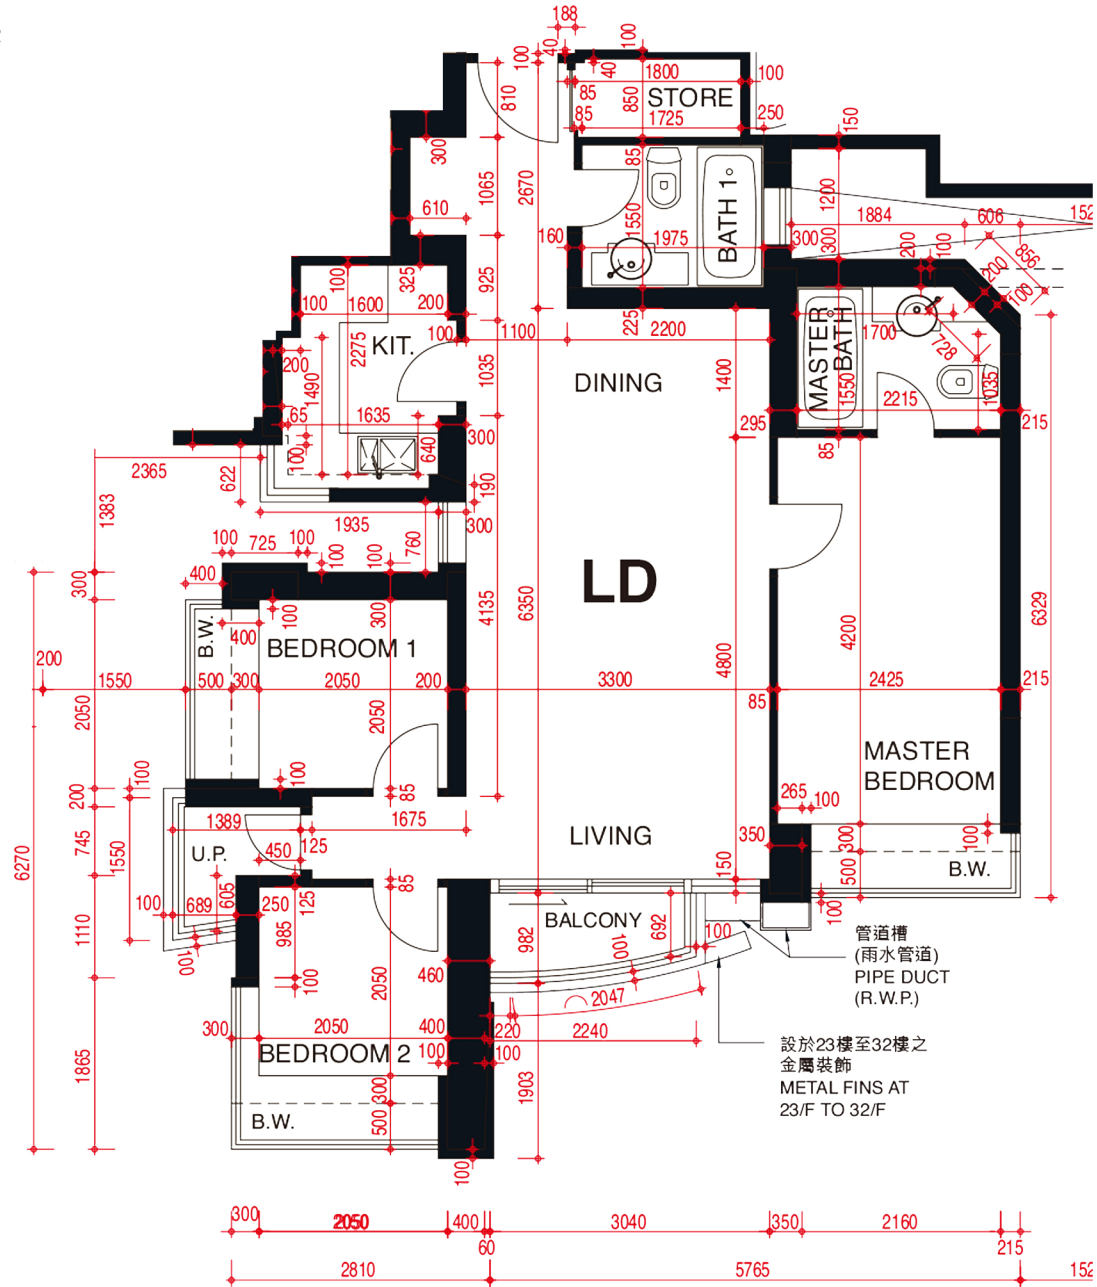

緻藍天

第一座 鑽岸 23樓-39樓

LD單位平面圖

實用面積：783呎

*本單位平面圖只作參考及內部使用。